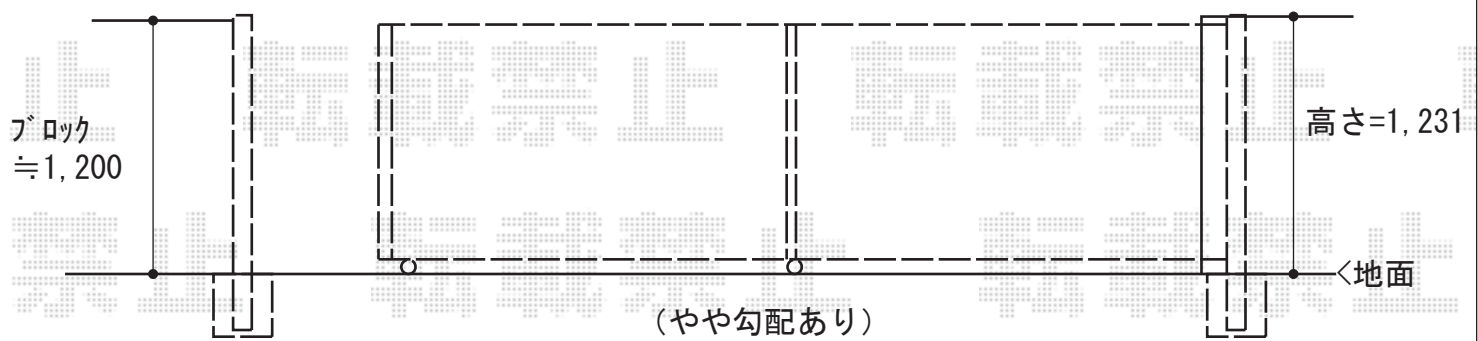

カーゲート 施工概略図

Value Select トリップゲート RB型 ノンレール 片開き 44S

開口幅= 4,317mm

全幅= 4,417mm

たたみ幅= 479.5mm

高さ= 1,200mm

色： ステンカラー

キャスター数： 3箇所

落棒数： 2本

開口≒4,000

2017-1-381947

担当者

新西