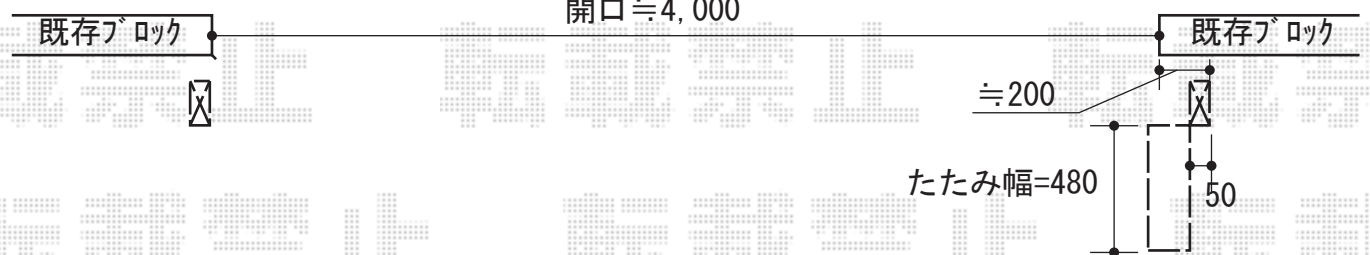

カーゲート 施工概略図

Value Select トリップゲート RB型 ノンレール 片開き 44S

開口幅= 4,317mm

全幅= 4,417mm

たたみ幅= 479.5mm

高さ= 1,200mm

色： ステンカラー

キャスター数： 3箇所

落棒数： 2本

開口≒4,000

2017-1-381947

担当者

新西