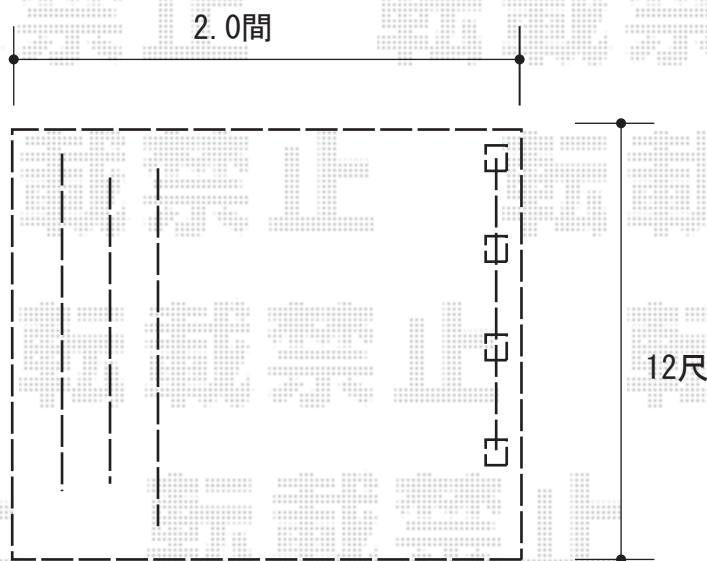

## ウッドデッキ 施工概略図

三協アルミ ラステラ 床張り出し納まり  
間口= 2間 (3,660mm)  
出幅= 12尺 (3,647mm)  
色： ホワイトマーブル／幕板・目地材 ホワイト  
床板： 縦貼り  
幕板： 標準幕板  
束柱： 調整式標準タイプ H=500±60 (色：ブラック)

三協アルミ マイリッシュ ルーバーフェンス  
本体1枚 (W×H) = 幅08用H1800×3枚  
支柱セット： H1800×4本  
控え金具： 4  
色： サンシルバー