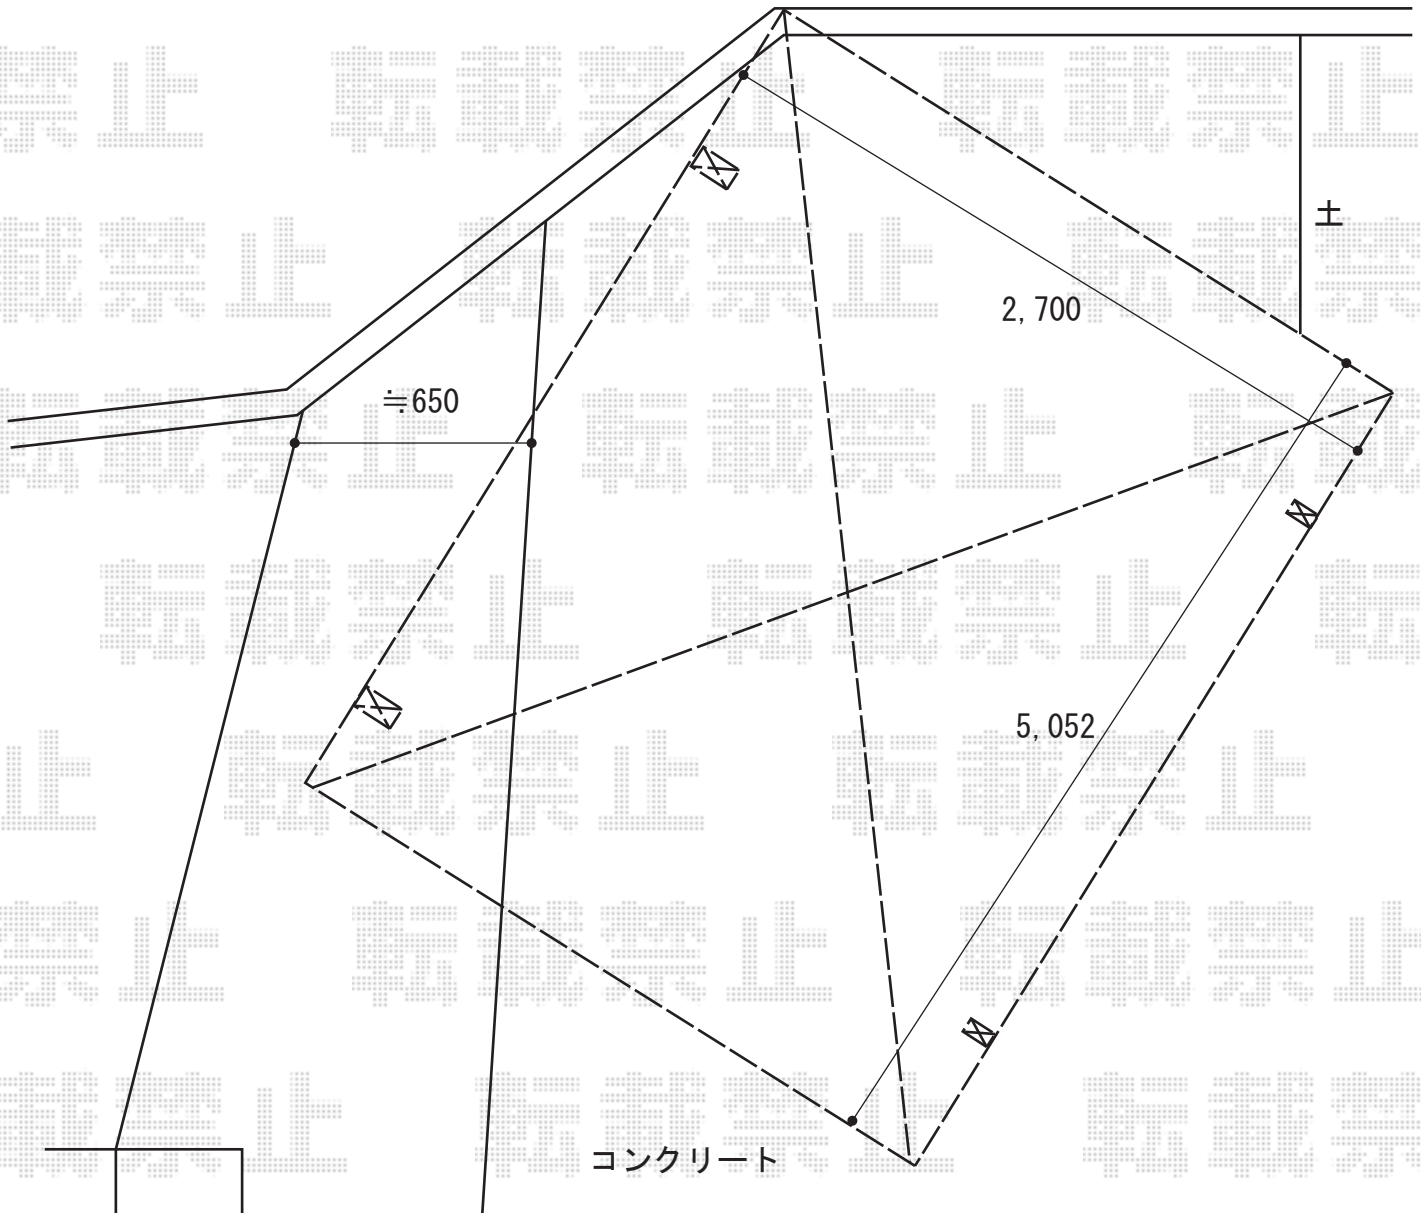

# カーポート 施工概略図

YKK AP レイナキャップポートグラン 積雪~20cm対応  
幅= 2,702mm  
奥行= 5,052mm  
色： ホワイト  
屋根材： ポリカーボネート（トーマイマット）  
柱仕様： ハイルーフ柱仕様（有効高 約2,350mm）  
YKK AP レイナキャップポートグラン  
着脱式サポート 標準・ハイルーフ兼用 2本入り  
色： ホワイト

2017-1-383428