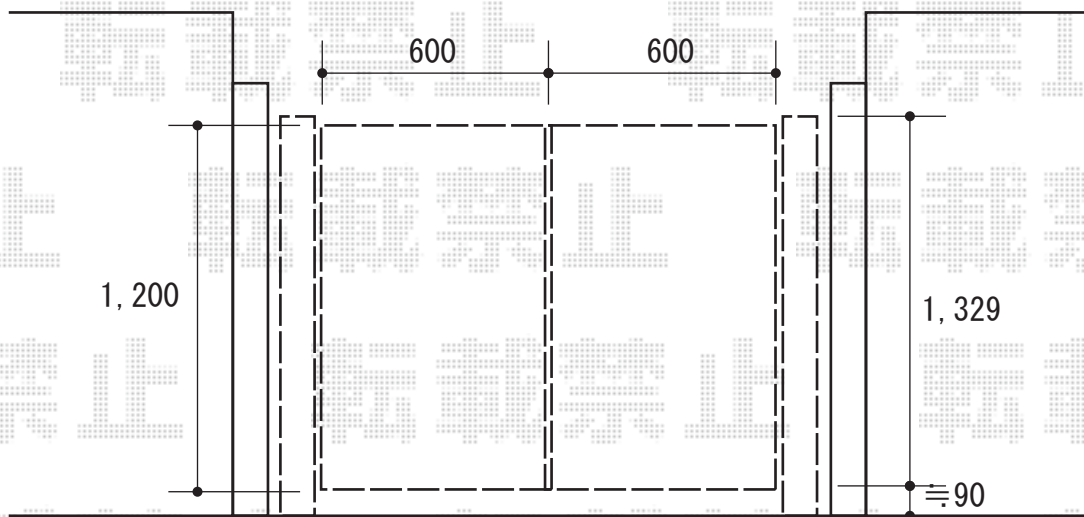

門扉 施工概略図

LIXIL ハイ千峰 両開き 柱使用
 扉幅 = 600 + 600mm
 扉高 = 1,200mm
 色 : マイルドブラック
 錠 : ハイ千峰錠*施錠機能なし
 開き : 内開き

2017-1-383769

担当者

田中