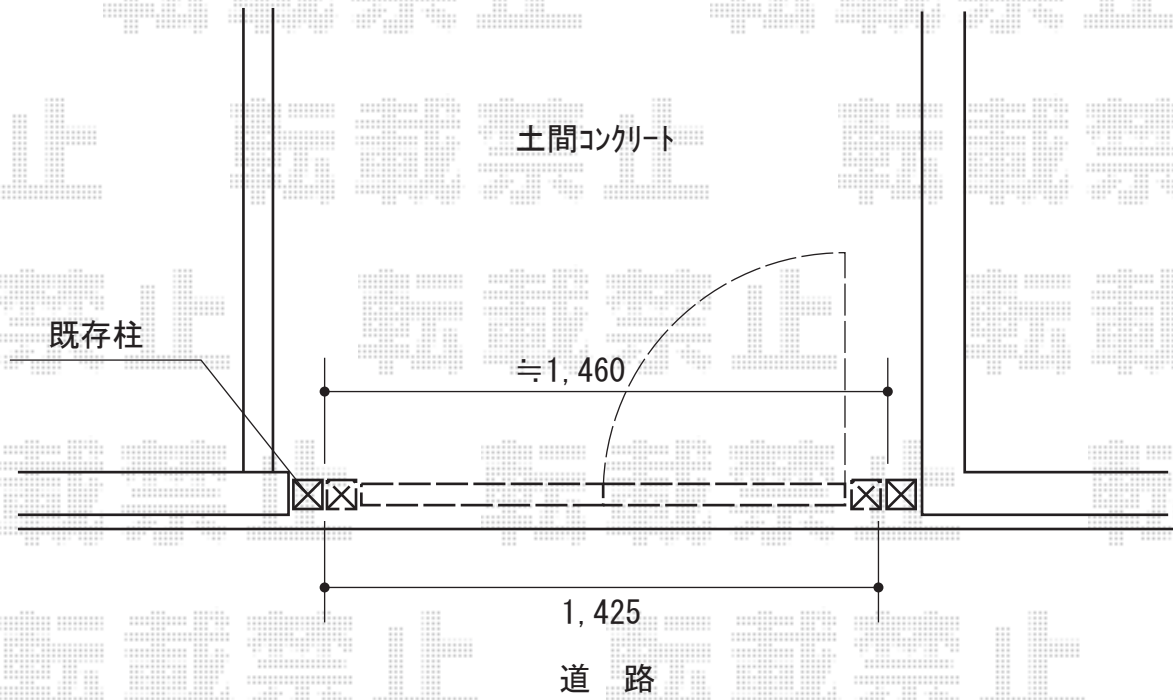

門扉 施工概略図

LIXIL ハイ千峰 両開き 柱使用
 扉幅 = 600 + 600mm
 扉高 = 1,200mm
 色 : マイルドブラック
 錠 : ハイ千峰錠*施錠機能なし
 開き : 内開き

2017-1-383769

担当者

田中