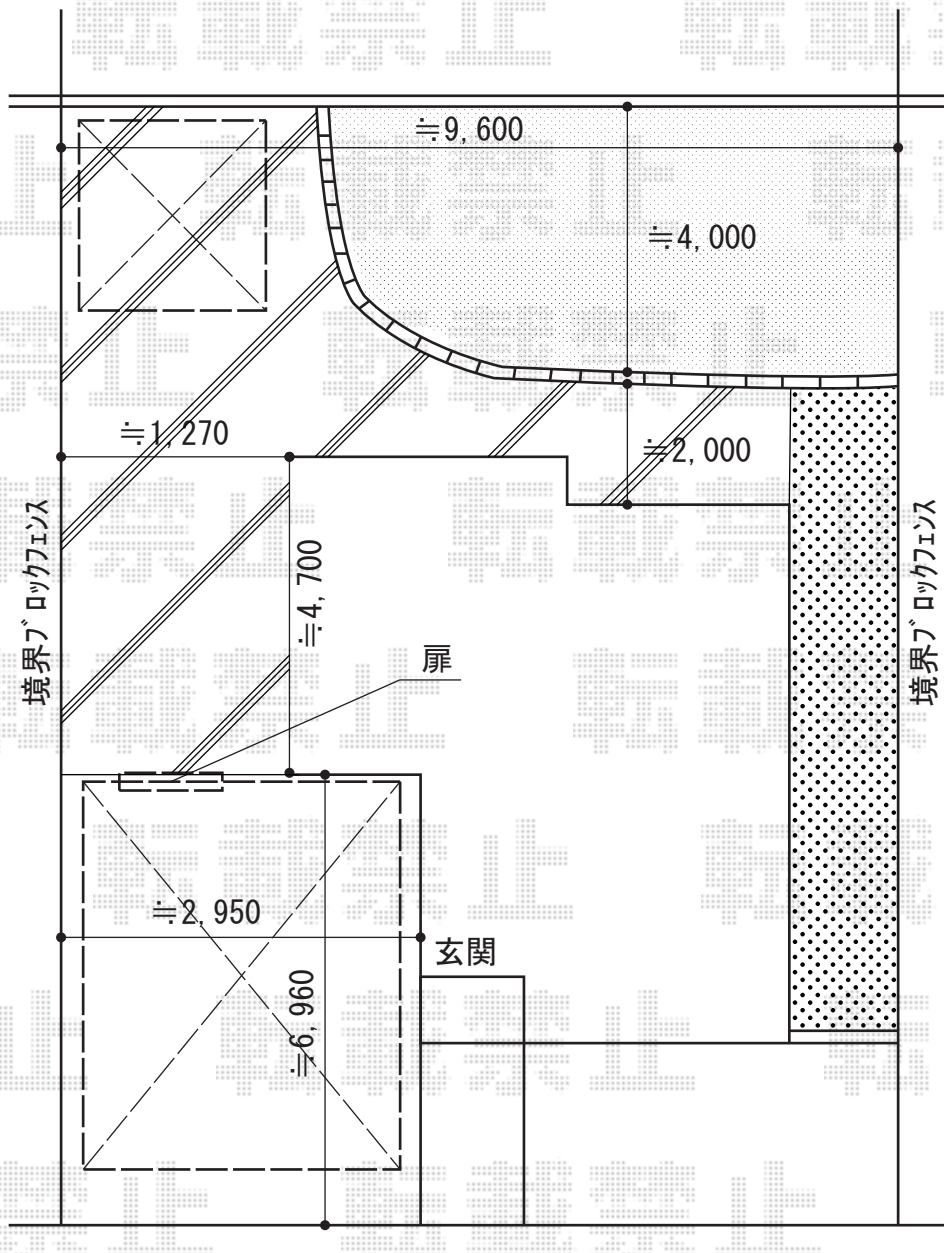

ガレージ・物置 施工概略図

イナバ物置 ガレーディア 一般型 (GRN-2662S)

間口= 2,630mm
 奥行= 6,275mm
 高さ= 2,084mm
 色: アーバンGM
 屋根タイプ: 標準型
 耐荷重タイプ: 一般型
 数量: 1台

イナバ物置 ガレーディア オプション ※本体同時注文価格
 壁面扉: 壁パネル 3枚分 【SNR-3S】

イナバ物置 ネクスタ 一般型 2630×1790×2020

間口= 2,630mm
 奥行= 1,790mm
 高さ= 2,020mm
 色: プレミアムグレー
 屋根タイプ: 標準型
 耐荷重タイプ: 一般型
 棚タイプ: 標準棚タイプ
 数量: 1台

道路

2017-1-384108

担当者

酒井