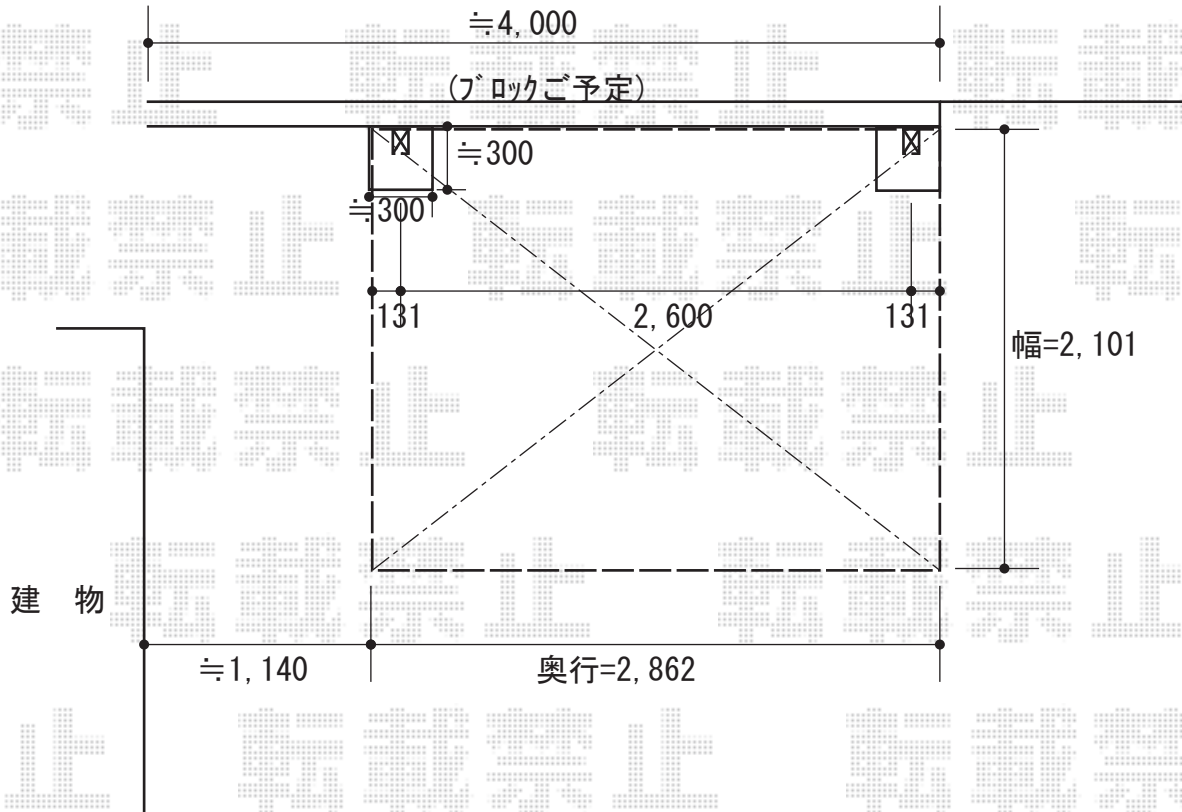

# サイクルポート 施工概略図

LIXIL ネスカRミニ (ラウンドスタイル) 積雪~20cm対応  
 幅= 2,101mm  
 奥行= 2,862 (3台~4台用)mm  
 色: シャイングレー  
 屋根材: 熱線吸収ポリカーボネート (クリアマットS・すりガラス調)  
 柱仕様: ロング柱仕様 (有効高 約2,500mm)

LIXIL ネスカR ミニ サイドパネル  
 奥行サイズ: L:29用  
 高さ= 2段 \*H:800+1000  
 色: シャイングレー  
 パネル材: 熱線吸収ポリカーボネート (クリアマットS・すりガラス調)  
 柱仕様: ロング柱仕様/間柱0本  
 サポート柱: 着脱式サポート ロング柱用 2本入×1セット

※柱基礎部分は、300角にて箱抜きをしていただきますよう、お願い致します。

2017-1-384928	担当者	酒井
---------------	-----	----