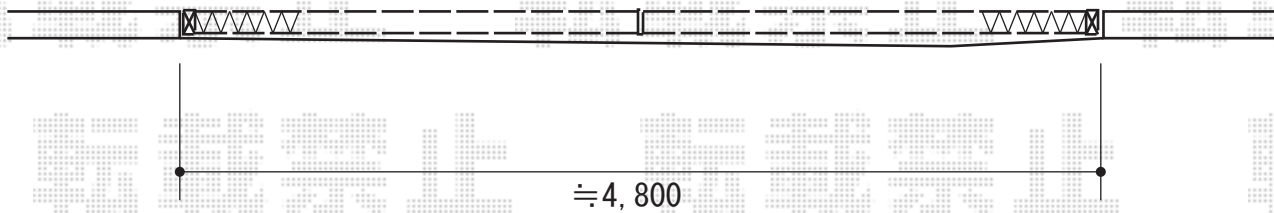

カーゲート 施工概略図

Value Select トリップゲート 傾斜地専用型 ノンレール 両開き 52W
開口幅= 5,097mm
全幅= 5,197mm
たたみ幅= 460×2mm
高さ= 1,200mm
色： ダークブロンズ
キャスター数： 4箇所
落棒数： 2本

2017-1-385051

担当者

新西

エクスショップ

現場状況や作図制限により概略図の内容と多少の違いが生じることがございます。
施工時は、現場優先とさせて頂きたく思いますので、お立会い頂き、最終のご指示のほど、何卒、宜しくお願い致します。
全ての著作権はエクスショップに帰属します。当社とのお取引目的以外の使用・複製・転載は如何なる場合も禁止しております。