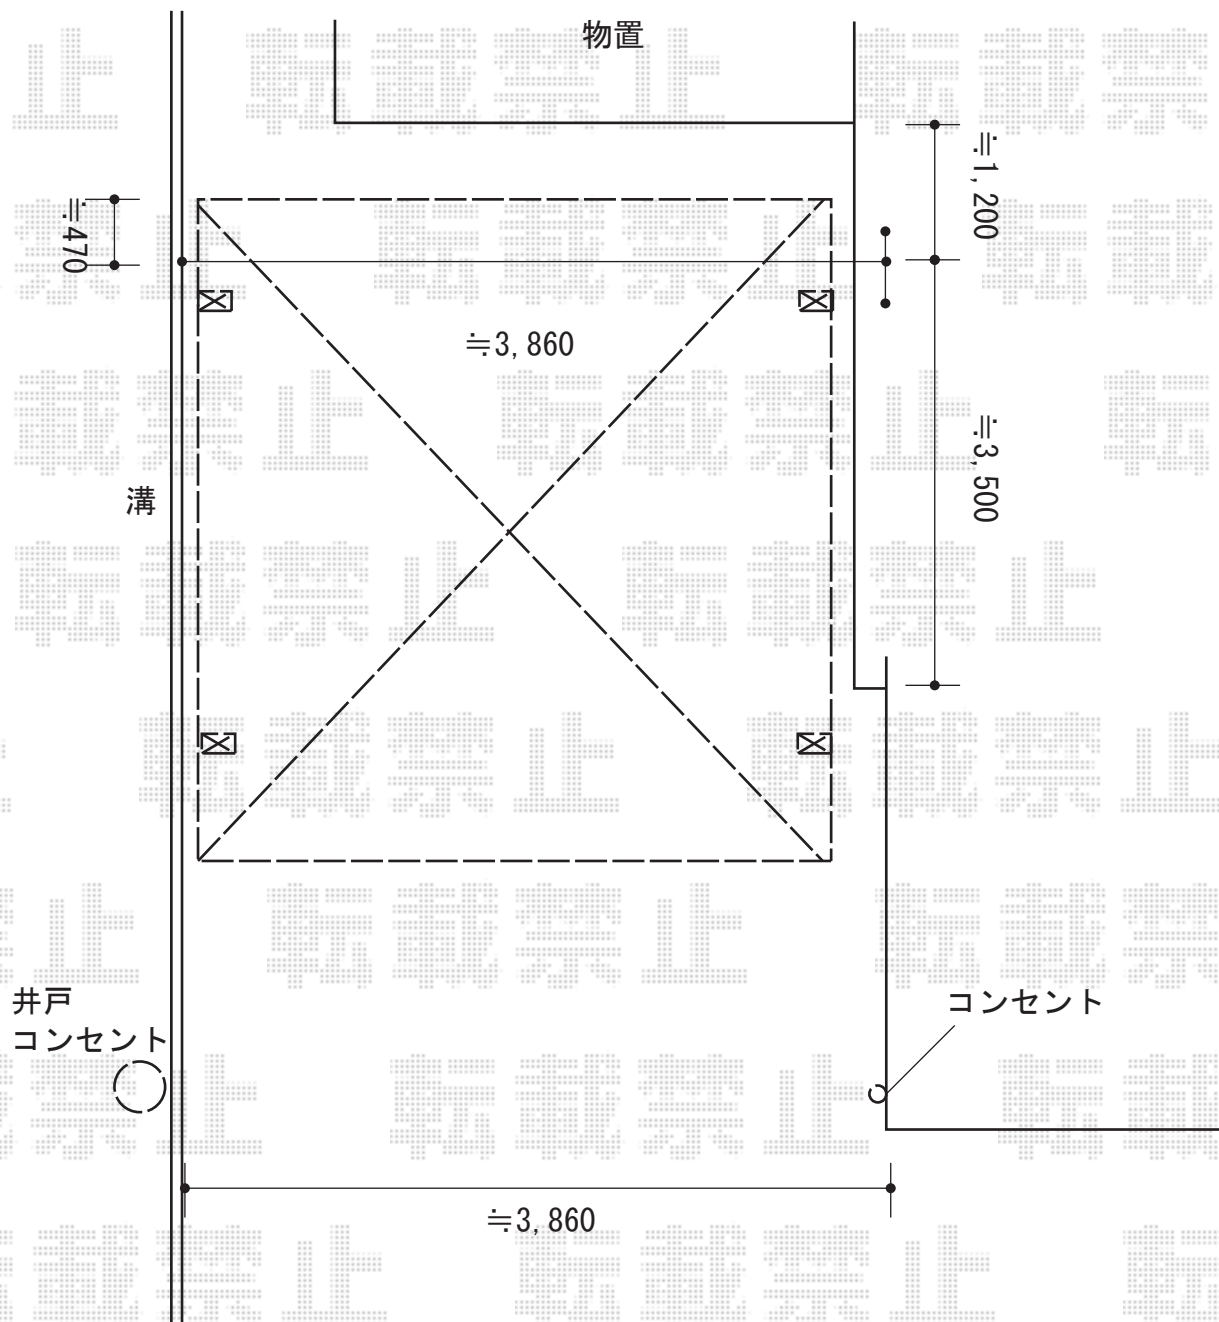

カーポート 施工概略図

YKK AP レイナツインポートグラン 積雪~20cm対応
幅= 3,622mm
奥行= 5,768mm
色: プラチナステン
屋根材: 熱線遮断ポリカーボネート (アースブルーマット調)
柱仕様: ハイルーフ柱仕様 (有効高 約2,350mm)

2017-1-385056

担当者

伊野