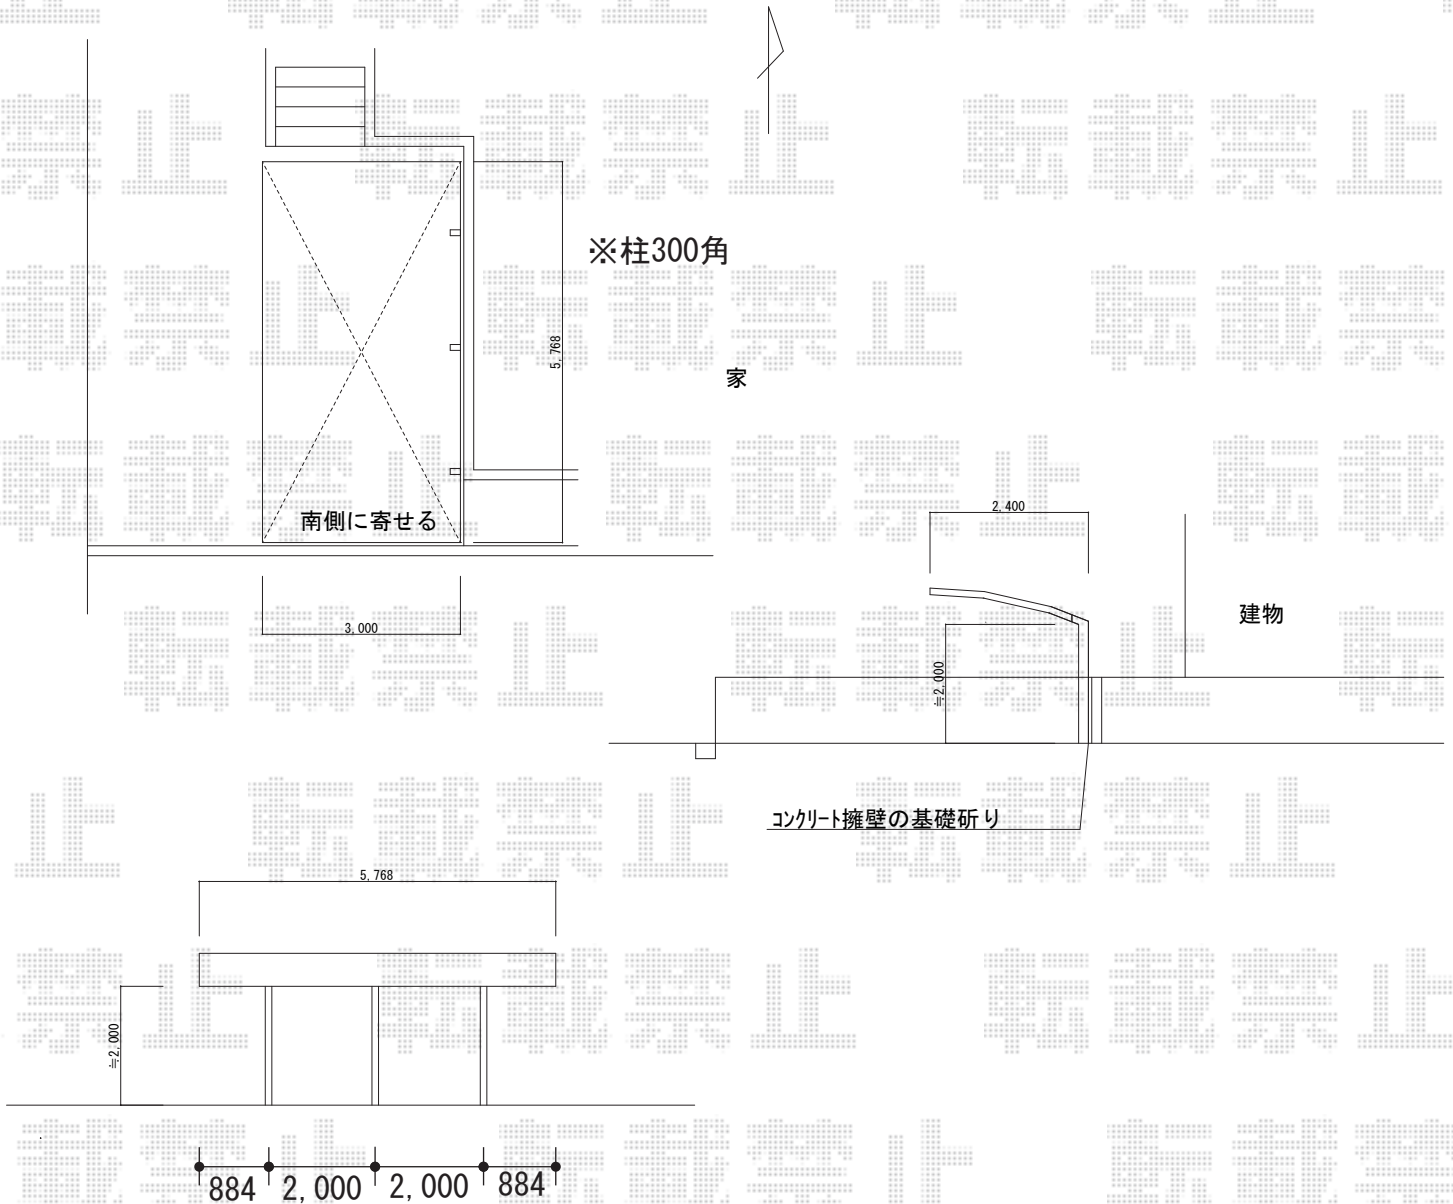

カーポート 施工概略図

YKK AP レイナポートグランZ 積雪～20cm対応
幅= 3,000mm
奥行= 5,768mm
色： カームブラック
屋根材： ポリカーボネート（スモークブラウン）
柱仕様： 標準柱仕様（有効高 約2,000mm）

2017-1-385060

担当者

松本