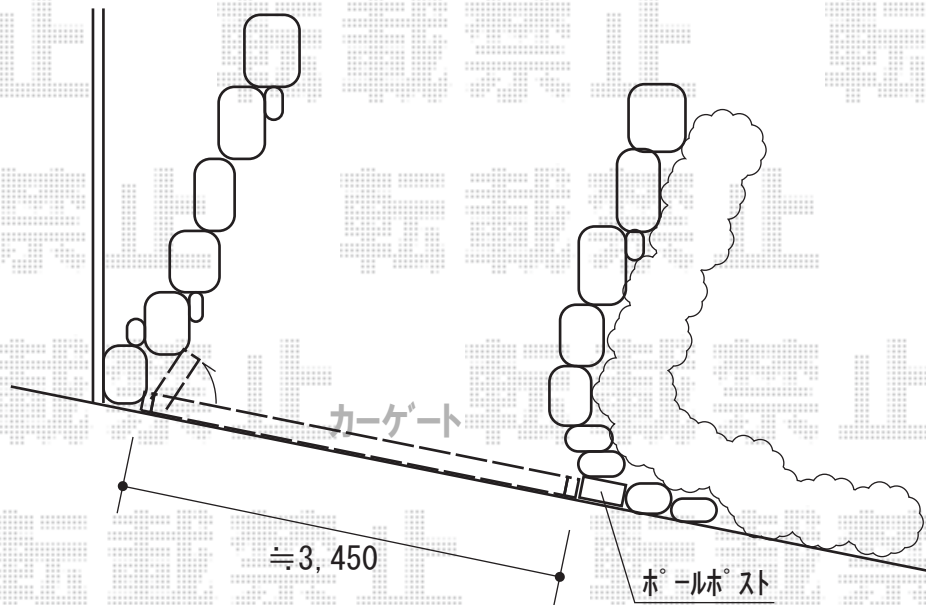

# エクステリア 施工概略図

YKK AP エクスライン門扉1型 片開き 門柱使用  
 扉幅 = 600mm  
 扉高 = 1,200mm  
 色： プラチナステン  
 錠： ハンドル錠E8型  
 開き： 外開き  
 追加部材： 外開き部品

Value Select トリップゲート RA型 ノンレール 片開き 35S  
 開口幅= 3,472mm  
 全幅= 3,572mm  
 たたみ幅= 371mm  
 高さ= 1,182mm  
 色： ステンカラー  
 キャスター数： 2箇所  
 落棒数： 2本

LIXIL TOEXポスト ポール建専用タイプ[LS-1型]  
 本体： 前入れ前取り出し/サイン付き（表札パネル（アクリル板）※ネームシール付き  
 錠： ダイヤル錠  
 色： ステンレスヘアライン+マイルドブラック

2017-1-385260

担当者

新西