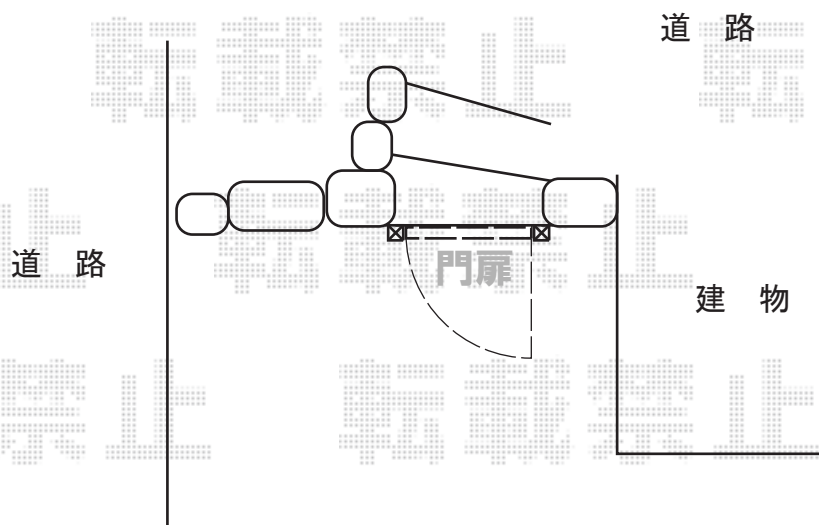

# エクステリア 施工概略図

YKK AP エクスライン門扉1型 片開き 門柱使用  
 扉幅 = 600mm  
 扉高 = 1,200mm  
 色： プラチナステン  
 錠： ハンドル錠E8型  
 開き： 外開き  
 追加部材： 外開き部品

Value Select トリップゲート RA型 ノンレール 片開き 35S  
 開口幅= 3,472mm  
 全幅= 3,572mm  
 たたみ幅= 371mm  
 高さ= 1,182mm  
 色： ステンカラー  
 キャスター数： 2箇所  
 落棒数： 2本

LIXIL TOEXポスト ポール建専用タイプ[LS-1型]  
 本体： 前入れ前取り出し/サイン付き（表札パネル（アクリル板）※ネームシール付き  
 錠： ダイヤル錠  
 色： ステンレスヘアライン+マイルドブラック

2017-1-385260

担当者

新西