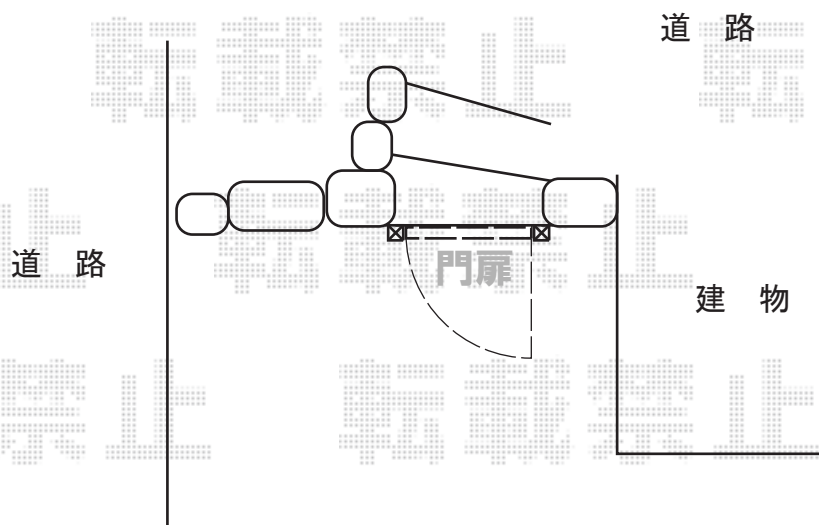

エクステリア 施工概略図

YKK AP エクスライン門扉1型 片開き 門柱使用
 扉幅 = 600mm
 扉高 = 1,200mm
 色： プラチナステン
 錠： ハンドル錠E8型
 開き： 外開き
 追加部材： 外開き部品

Value Select トリップゲート RA型 ノンレール 片開き 35S
 開口幅= 3,472mm
 全幅= 3,572mm
 たたみ幅= 371mm
 高さ= 1,182mm
 色： ステンカラー
 キャスター数： 2箇所
 落棒数： 2本

LIXIL TOEXポスト ポール建専用タイプ[LS-1型]
 本体： 前入れ前取り出し/サイン付き（表札パネル（アクリル板）※ネームシール付き
 錠： ダイヤル錠
 色： ステンレスヘアライン+マイルドブラック

2017-1-385260

担当者

新西