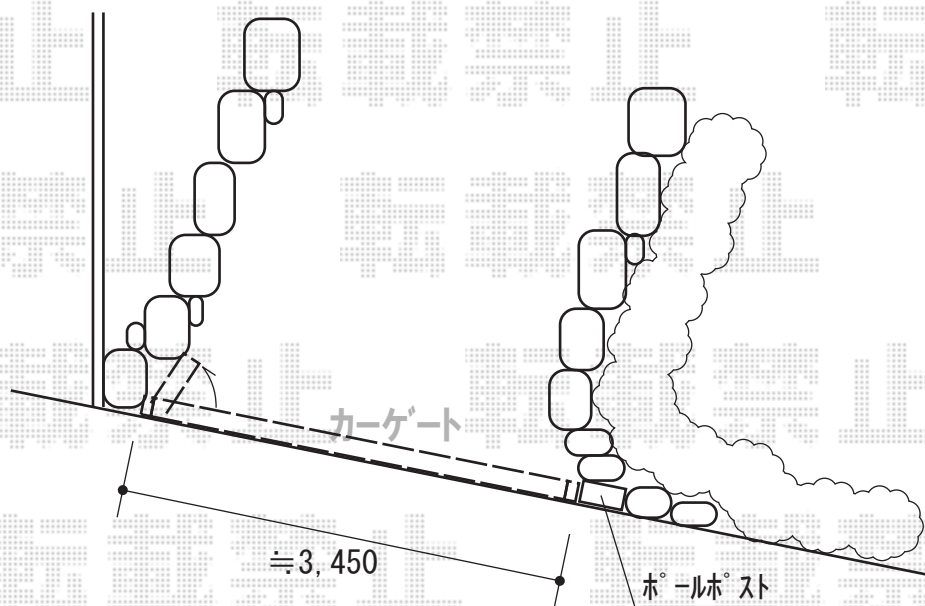

エクステリア 施工概略図

YKK AP エクスライン門扉1型 片開き 門柱使用
 扉幅 = 600mm
 扉高 = 1,200mm
 色： プラチナステン
 錠： ハンドル錠E8型
 開き： 外開き
 追加部材： 外開き部品

Value Select トリップゲート RA型 ノンレール 片開き 35S
 開口幅= 3,472mm
 全幅= 3,572mm
 たたみ幅= 371mm
 高さ= 1,182mm
 色： ステンカラー
 キャスター数： 2箇所
 落棒数： 2本

LIXIL TOEXポスト ポール建専用タイプ[LS-1型]
 本体： 前入れ前取り出し/サイン付き（表札パネル（アクリル板）※ネームシール付き
 錠： ダイヤル錠
 色： ステンレスヘアライン+マイルドブラック

2017-1-385260

担当者

新西