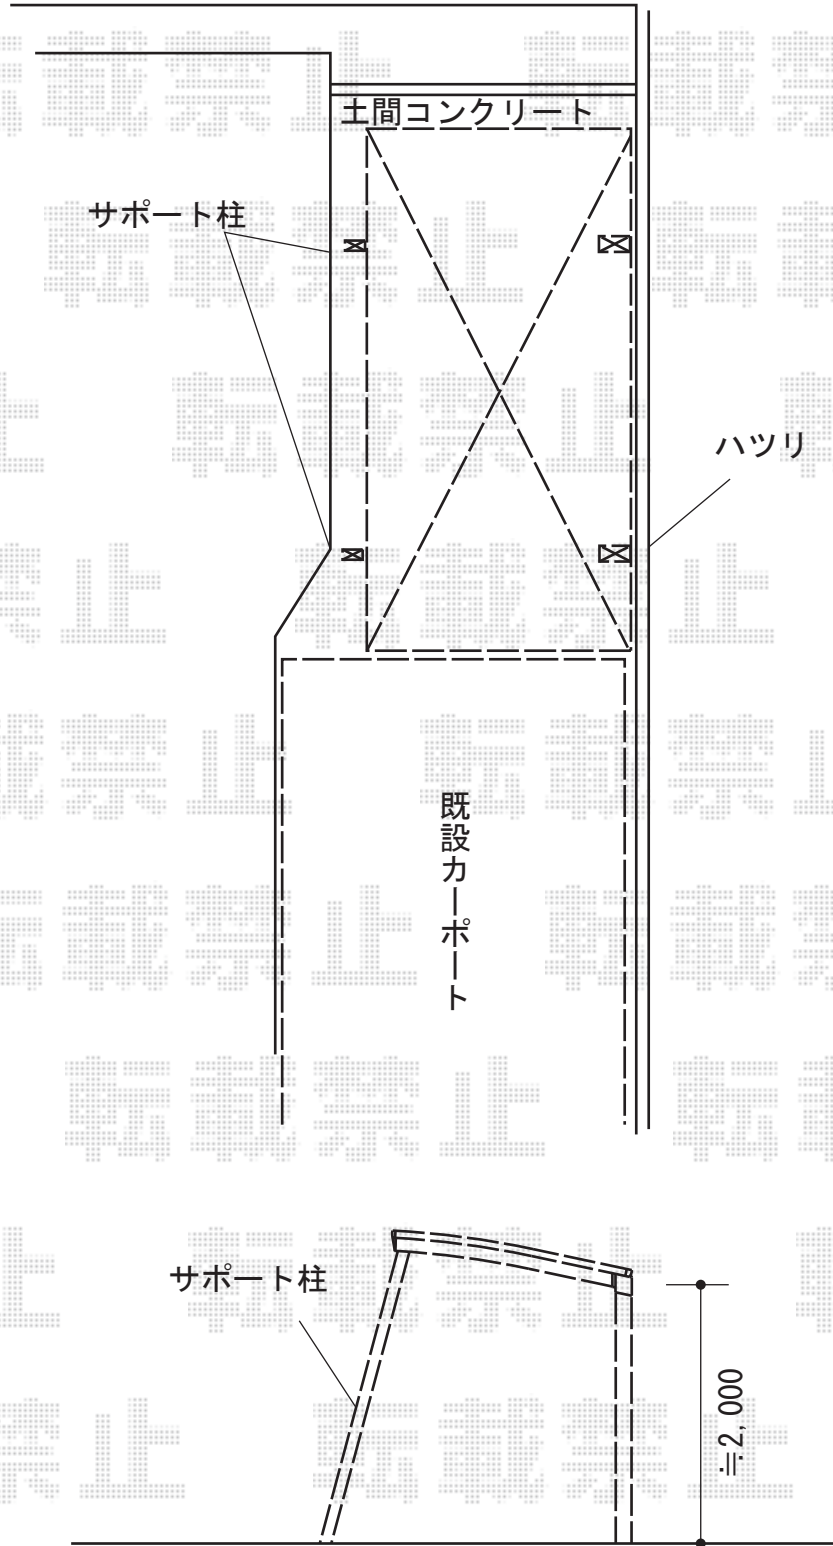

カーポート 施工概略図

YKK AP レイナポートグラン 積雪~20cm対応  
幅= 2,550mm  
奥行= 5,052mm  
色： プラチナステン  
屋根材： 熱線遮断ポリカーボネート（アースブルーマット調）  
柱仕様： 標準柱仕様（有効高 約2,000mm）  
YKK AP レイナポートグラン 着脱式サポート  
標準・ハイルーフ兼用 2本入り×1セット  
色： プラチナステン

2017-1-385297