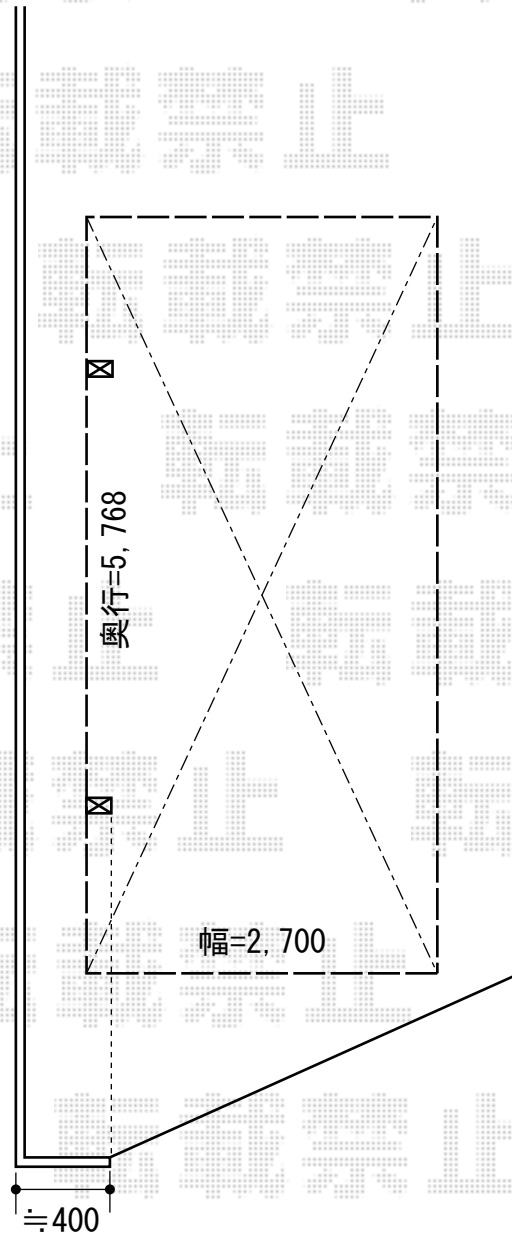

カーポート 施工概略図

YKK AP レイナポートグラン 積雪~20cm対応  
幅= 2,700mm  
奥行= 5,768mm  
色： カームブラック  
屋根材： 熱線遮断ポリカーボネート（アースブルーマット調）  
柱仕様： 標準柱仕様（有効高 約2,000mm）

2017-1-385343

担当者

伊野