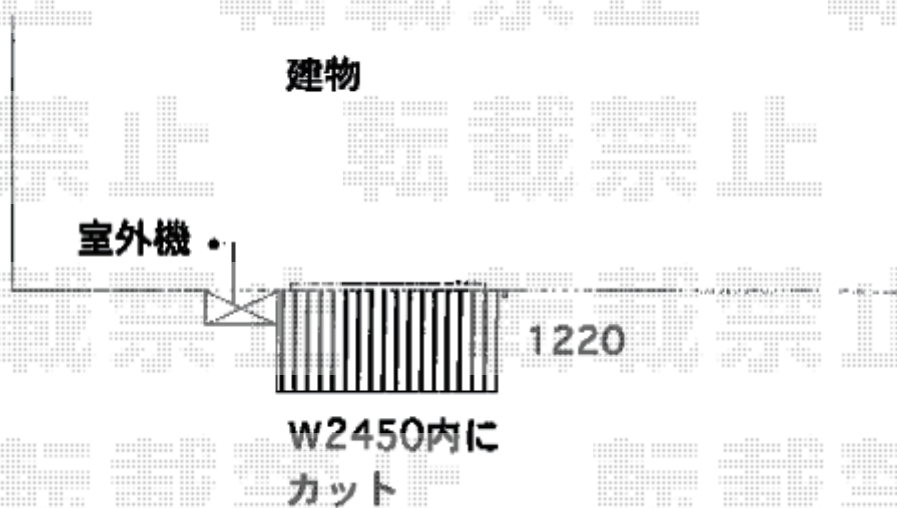

ウッドデッキ 施工概略図

Value Select マージウッドデッキ

間口= 1.5間(2,651mm)

出幅= 4尺(1,220mm)

色： ナチュラル

床板： 縦貼り

幕板： 標準幕板

束柱： Sタイプ(550mm) (色：ノーブルステン)

2017-10-445338

担当者

木附

エクスショップ

現場状況や作図制限により概略図の内容と多少の違いが生じることがございます。
施工時は、現場優先とさせて頂きたく思いますので、お立会い頂き、最終のご指示のほど、何卒、宜しくお願い致します。
全ての著作権はエクスショップに帰属します。当社とのお取引目的以外の使用・複製・転載は如何なる場合も禁止しております。