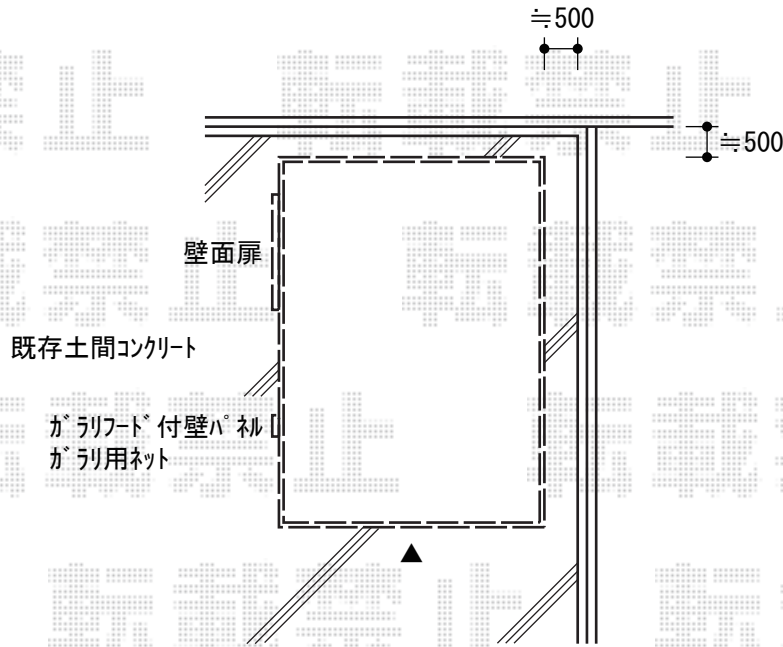

バイク保管庫 施工概略図

イナバ物置 バイク保管庫 土間タイプ 一般型 (FXN-2230H)

間口= 2,210mm
奥行= 3,050mm
高さ= 2,375mm
色 : アーバンGM
屋根タイプ : 標準型
耐荷重タイプ : 一般型
数量 : 1台

イナバ物置 バイク保管庫 オプション

別売棚Cセット (1段) : FXN-2230H用 × 1
別売棚Dセット (1段) : FXN-2230H用 × 1
壁面扉 : 壁パネル4枚分 [SRN-4H] (色 : ミストグレー) × 1
ガラリフード付壁パネル : [KKT-H] × 1
ガラリ用ネット (ステンレス製) : × 1
シャッターケース : 間口2,210mm用 × 1