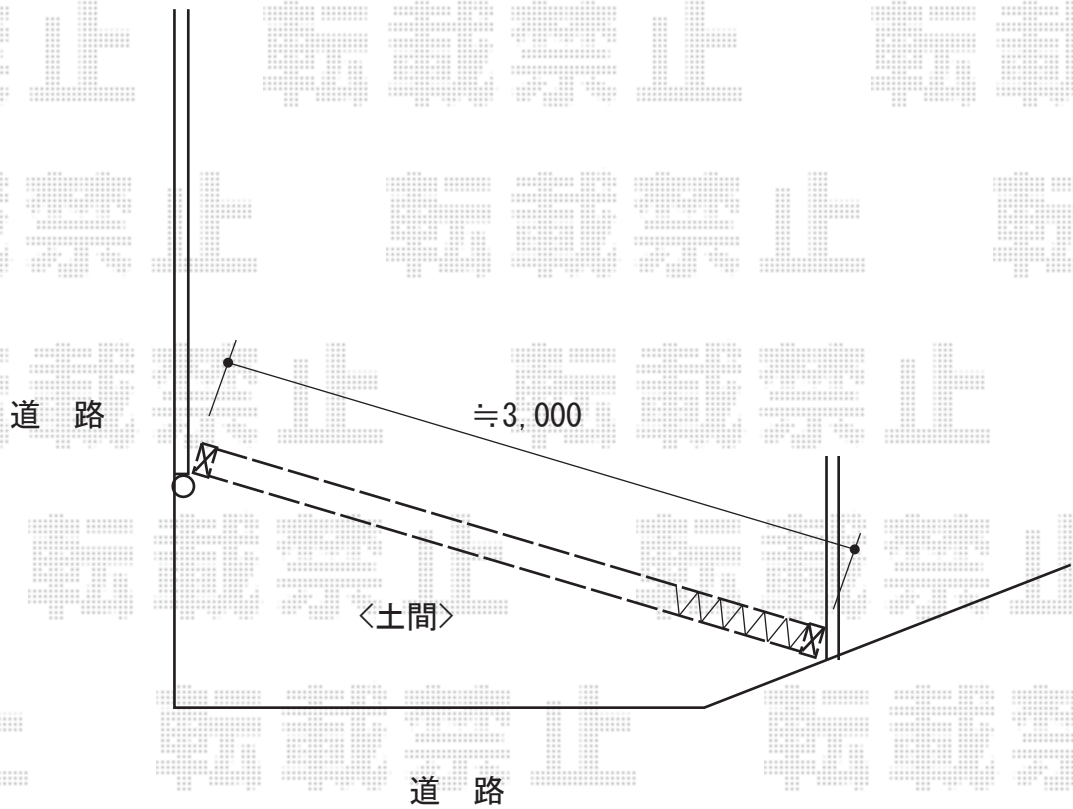

カーゲート 施工概略図

LIXIL セレビューFA型 キャスター式 ノンレール 片開き 32SA  
開口幅= 3,074mm  
全幅= 3,205mm  
たたみ幅= 427.5mm  
高さ= 1,120mm  
色：シャイングレー  
落棒数：1本

【イメージ図（色：シャイングレー）】

2017-10-446430

担当者

細川