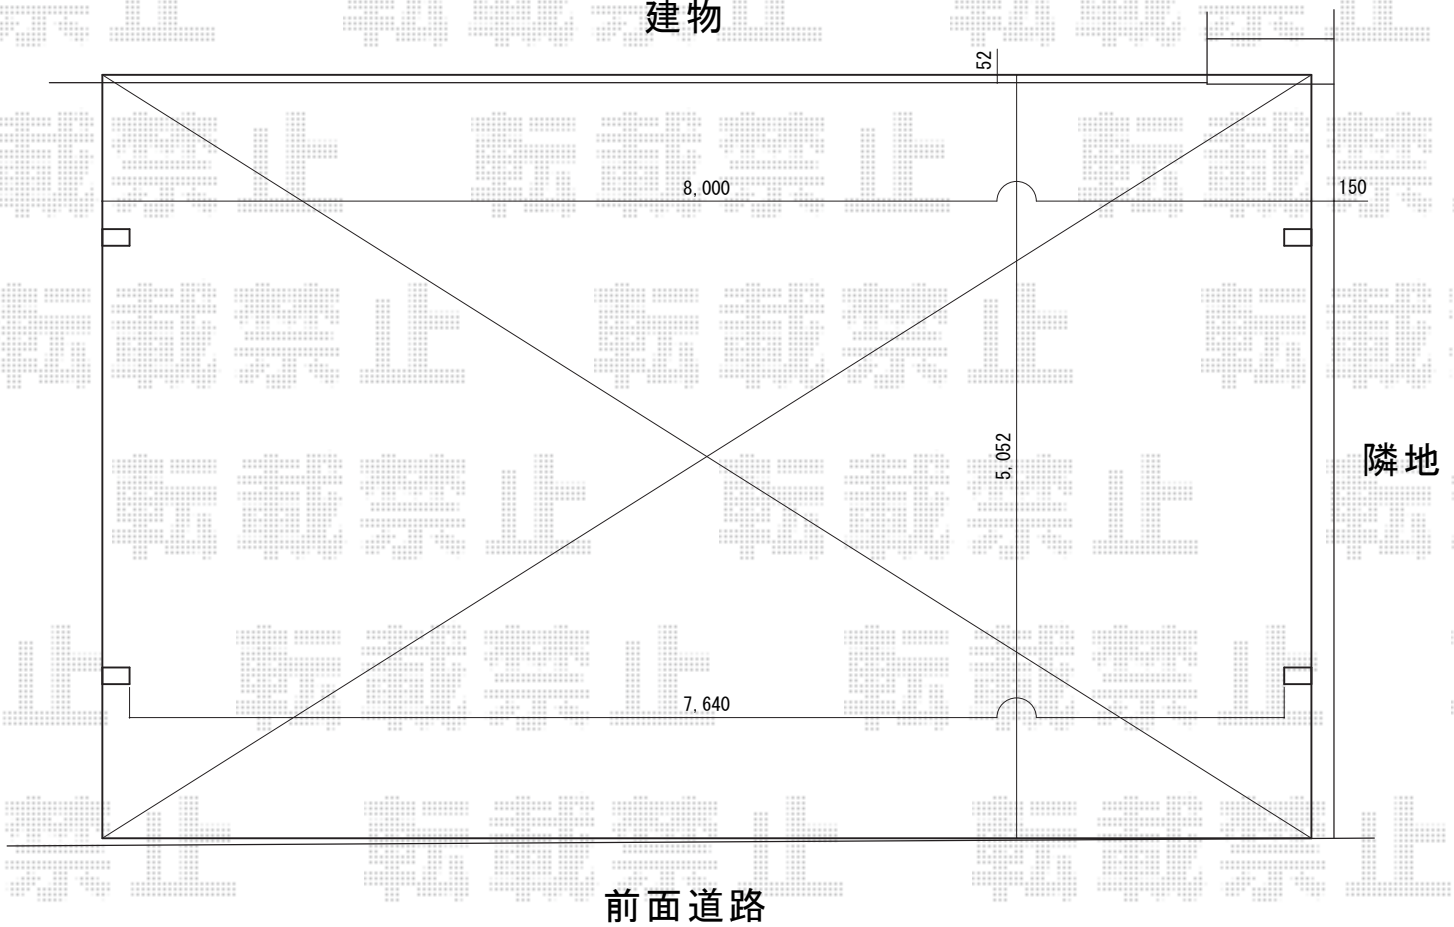

カーポート 施工概略図

YKK AP レイナトリプルポートグラン 積雪~20cm対応
幅= 8,000mm
奥行= 5,052mm
色： プラチナステン
屋根材： 熱線遮断ポリカーボネート(クリアマット)
柱仕様： 標準柱仕様 (有効高 約2,000mm)

建物

前面道路

2017-10-447128

担当者

関