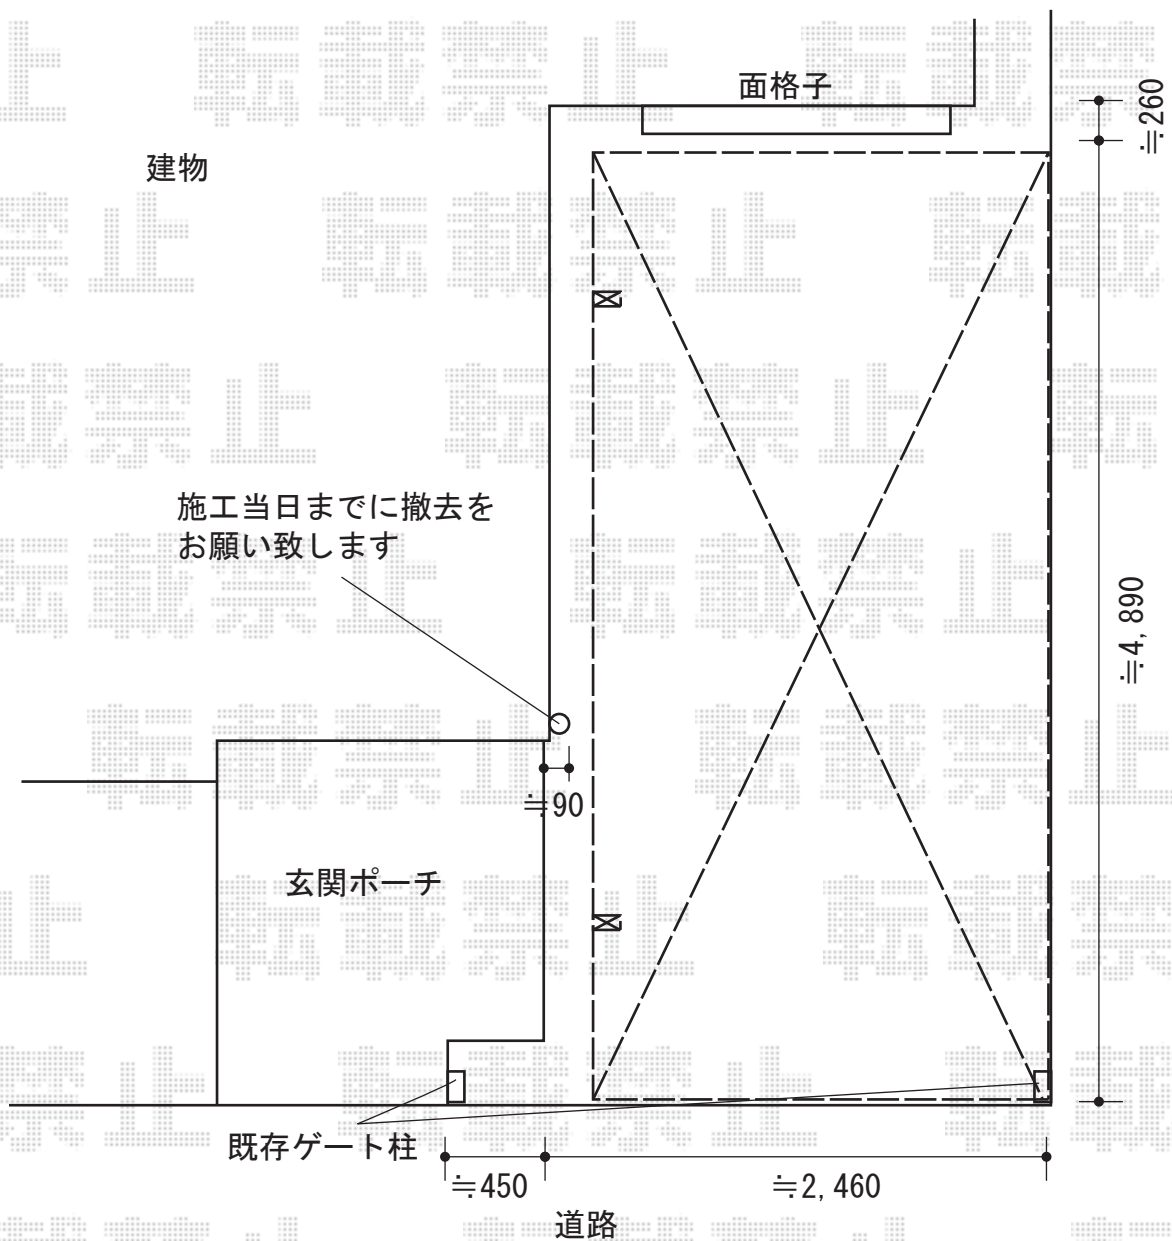

カーポート 施工概略図

LIXIL フーゴR (ラウンドスタイル) 積雪~20cm対応
幅= 2,400mm
奥行= 4,980mm
色: シャイングレー
屋根材: ポリカーボネート (クリアマット・すりガラス調)
柱仕様: 標準柱仕様 (有効高 約2,200mm)

LIXIL フーゴR 柱内側移動 24~27型用

2017-10-447443

担当者

村上 (公)