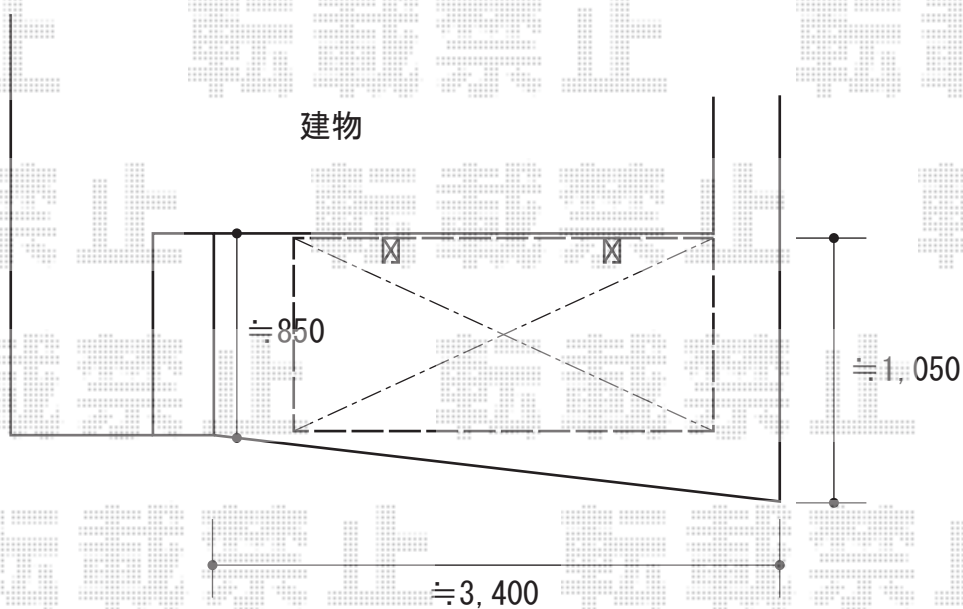

# サイクルポート 施工概略図

LIXIL ネスカFミニ (フラットスタイル) 積雪~20cm対応  
幅= 1,796mm  
奥行= 2,911mm(4台~7台用)  
色: シャイングレー  
屋根材: ポリカーボネート (クリアマット・すりガラス調)  
柱仕様: 標準柱仕様 (有効高 約1,900mm)

2017-10-447482

担当者

安田