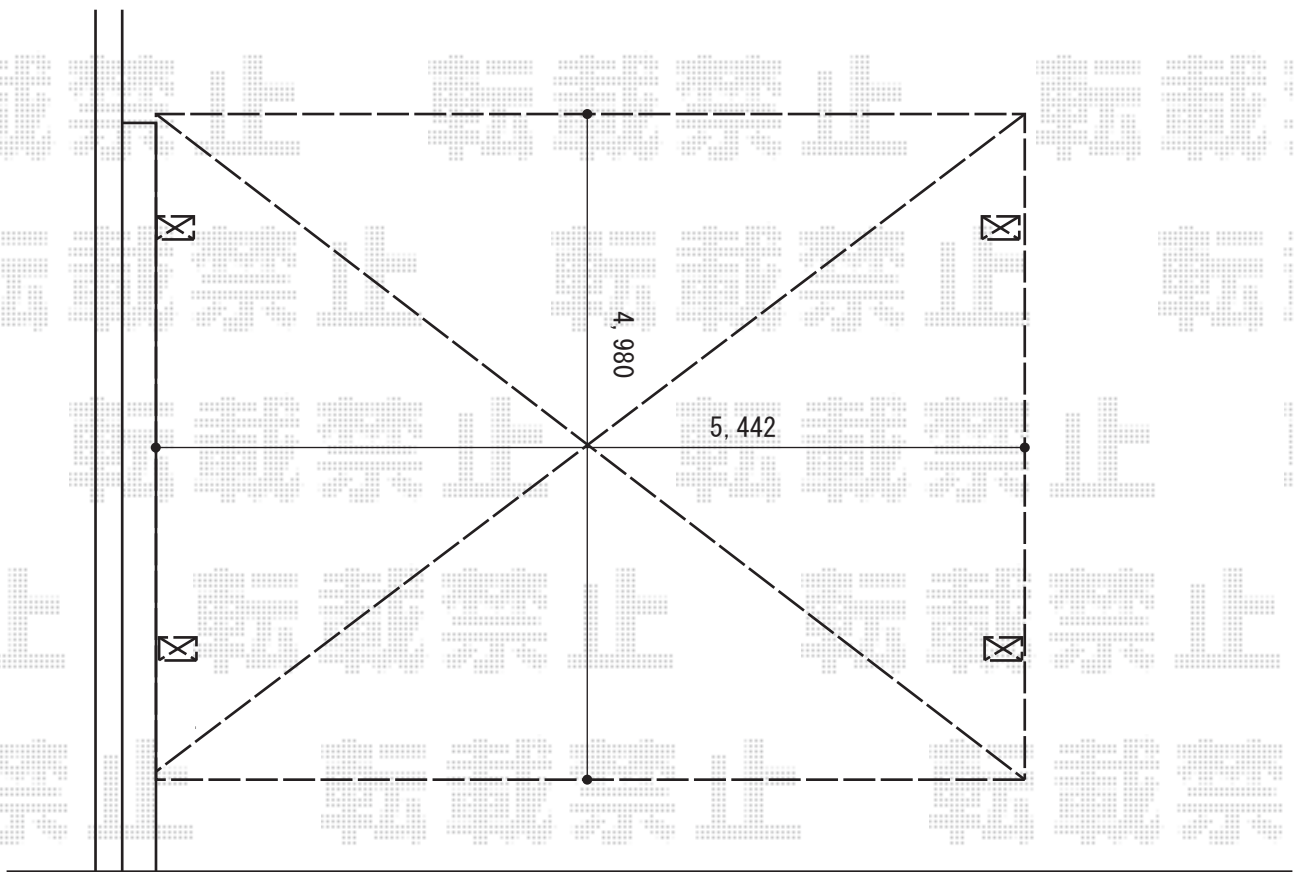

# カーポート 施工概略図

LIXIL ネスカR (ラウンドスタイル) ワイド 積雪~20cm対応  
幅= 5,442mm  
奥行= 4,980mm

色: シャイングレー

屋根材: 熱線吸収ポリカーボネート (クリアマットS・すりガラス調)

柱仕様: ロング柱25仕様 (有効高 約2,500mm)

LIXIL 【両面】ネスカR サイドパネル

奥行サイズ: L50用

高さ= 500mm (1段)

色: シャイングレー

パネル材: 熱線吸収ポリカーボネート (クリアマットS・すりガラス調)

柱仕様: ロング柱25仕様/間柱なし

LIXIL ネスカR 物干しセット 標準 2本入り×1セット

色: シャイングレー

道路

2017-10-447956

担当者

関