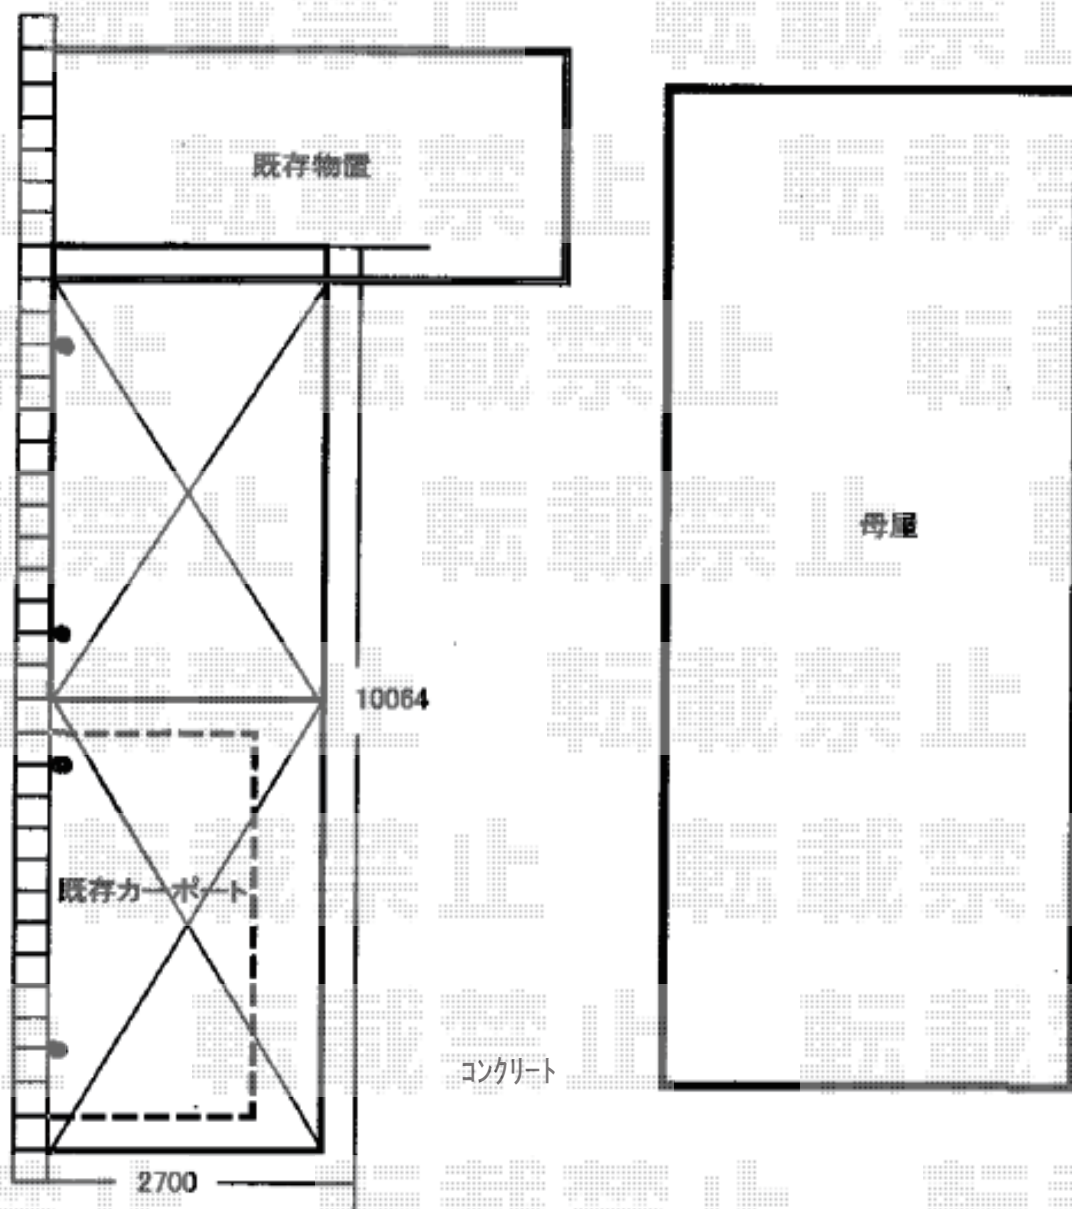

カーポート 施工概略図

YKK AP レイナポートグラン 縦連棟 積雪～20cm対応
幅= 2,700mm
奥行= 10,064mm
色： ブラウン
屋根材： 熱線遮断ポリカーボネート(クリアマット)
柱仕様： ハイルーフ柱仕様(有効高 約2,350mm)

2017-10-448052

担当者

関