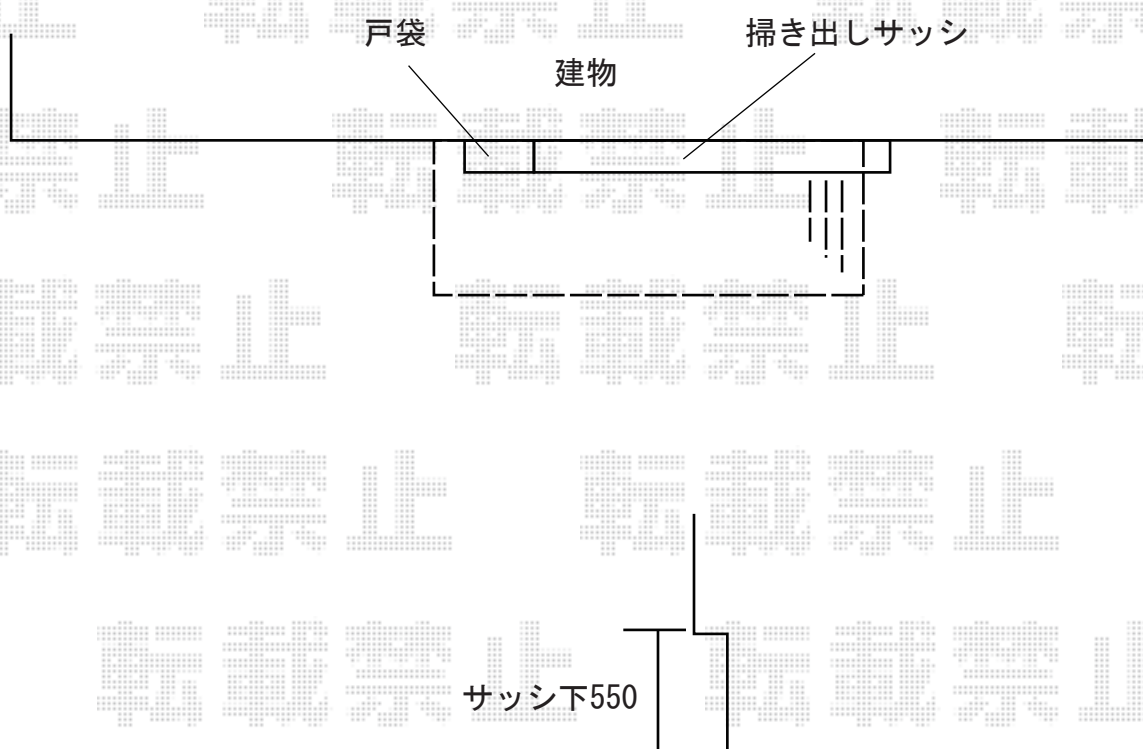

# ウッドデッキ 施工概略図

YKK AP リウッドデッキ 200  
間口= 2.0間(3,651mm)  
出幅= 4尺(1,220mm)  
色： ナチュラルブラウン  
床板： 縦貼り  
幕板： 標準幕板  
束柱： Sタイプ(550mm) (色： プラチナステン)

※納まりはイメージとなります

2017-10-448052

担当者

関