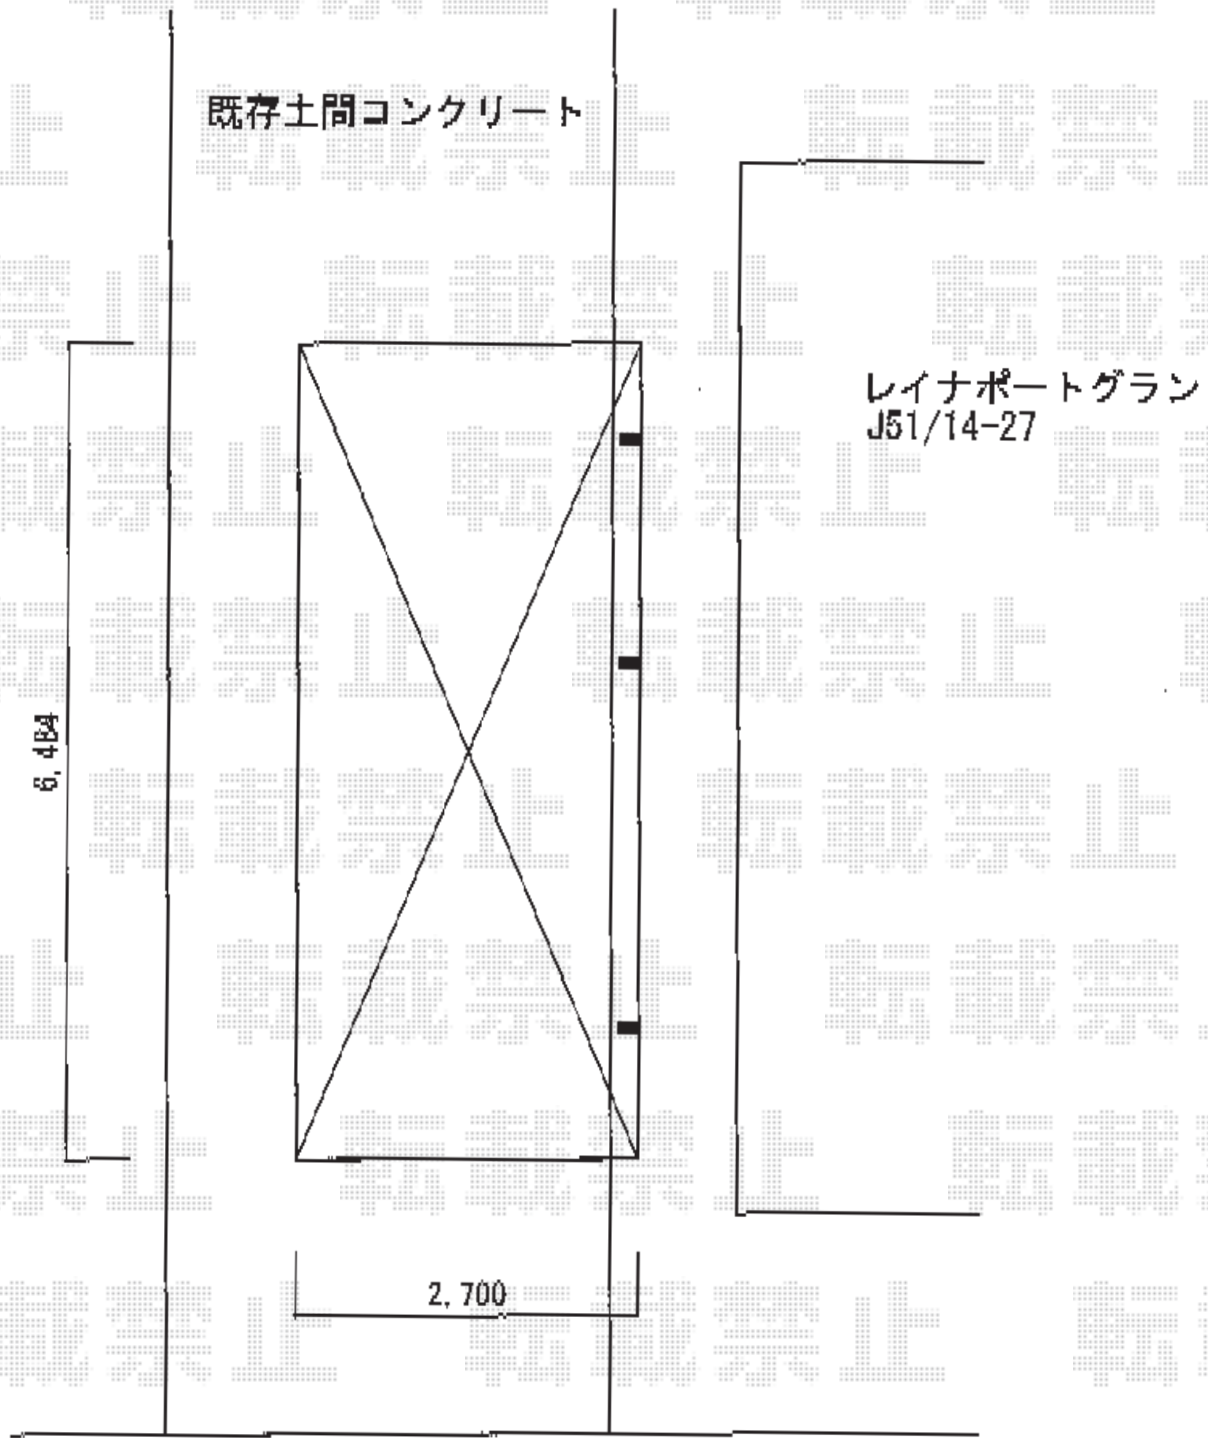

カーポート 施工概略図

YKK AP レイナポートグラン 延長 積雪～20cm対応

幅= 2,700mm

奥行= 6,484mm

色： カームブラック

屋根材： 熱線遮断ポリカーボネート（アースブルーマット調）

柱仕様： ハイルフ柱仕様（有効高 約2,350mm）

YKK AP レイナポートグラン 水平式物干し（カーポート柱用）2本入 標準×1セット

色： カームブラック

2017-10-448150

担当者

関