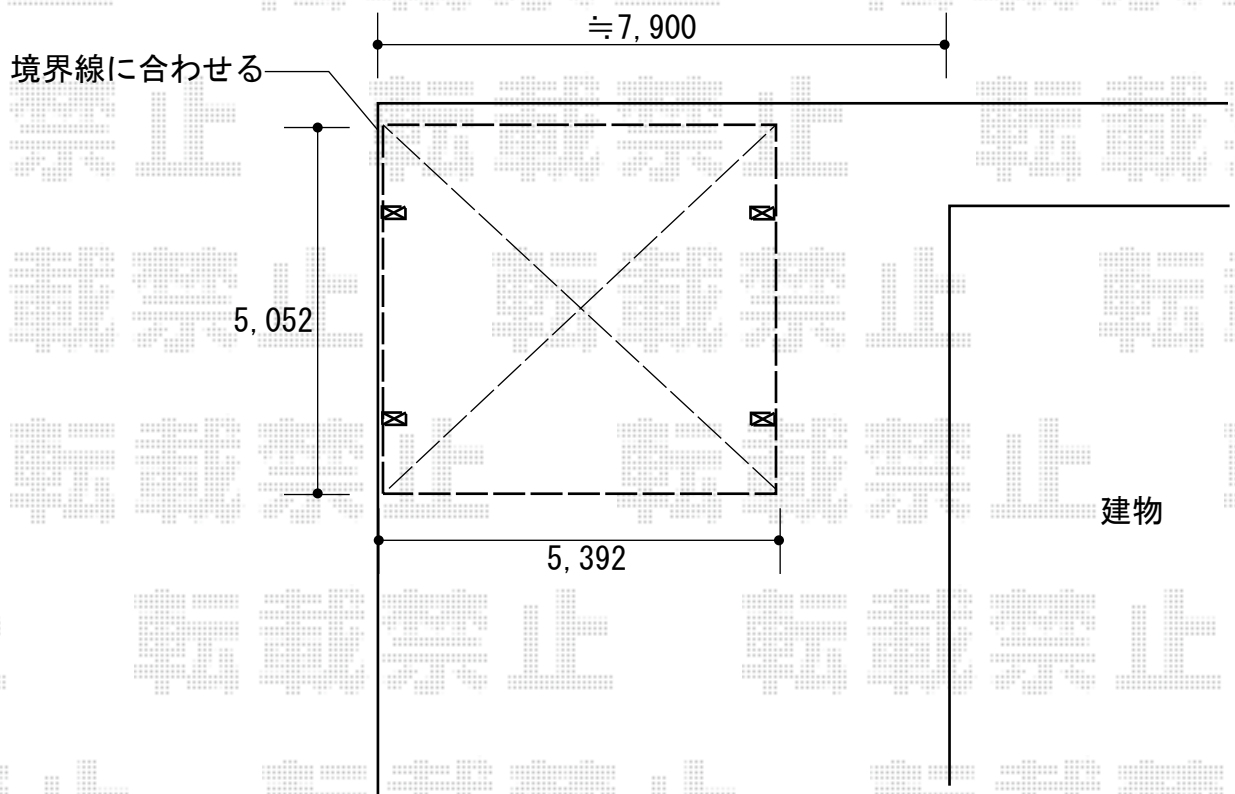

カーポート 施工概略図

YKK AP レイナツインポートグラン 積雪~20cm対応
幅= 5,392mm
奥行= 5,052mm
色： ピュアシルバー
屋根材： 熱線遮断ポリカーボネート(クリアマット)
柱仕様： ハイルフ柱仕様 (有効高 約2,350mm)

2017-10-448229

担当者

村上(公)