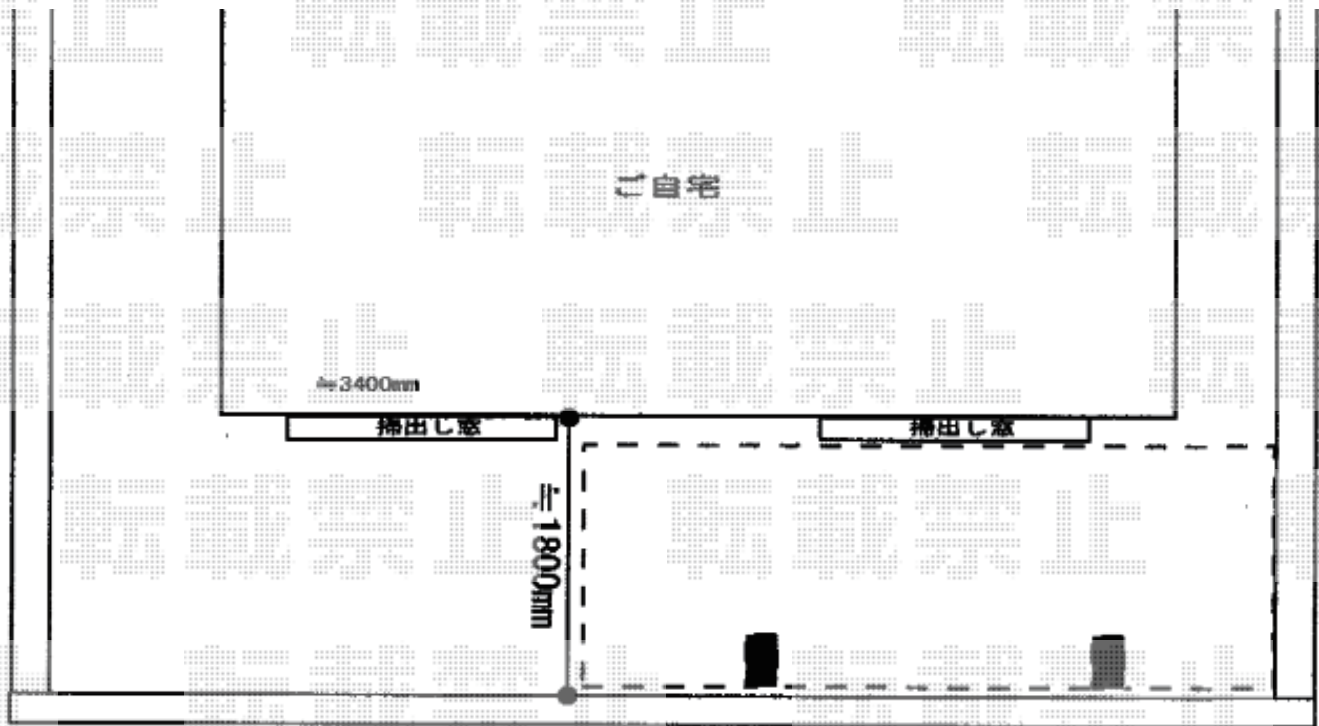

カーポート 施工概略図

YKK AP レイナポートグラン 積雪～20cm対応
幅= 2,400mm
奥行= 5,052mm
色： プラチナステン
屋根材： ポリカーボネート（アースブルー）
柱仕様： ハイロング柱仕様（有効高 約2,800mm）

YKK AP ヴェクターテラス 吊り下げ式物干し ロング 2本入り×1セット
色： プラチナステン

2017-10-448375

担当者

竹本