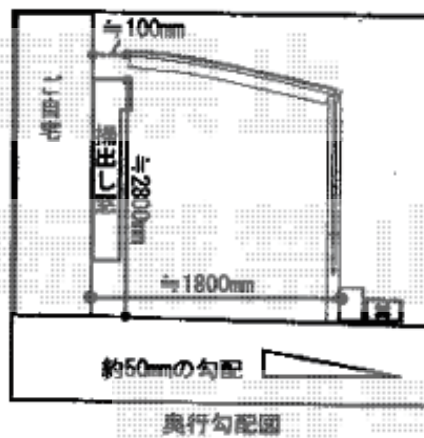

カーポート 施工概略図

YKK AP レイナポートグラン 積雪～20cm対応
幅= 2,400mm
奥行= 5,052mm
色： プラチナステン
屋根材： ポリカーボネート（アースブルー）
柱仕様： ハイロング柱仕様（有効高 約2,800mm）

YKK AP ヴェクターテラス 吊り下げ式物干し ロング 2本入り×1セット
色： プラチナステン

2017-10-448375

担当者

竹本