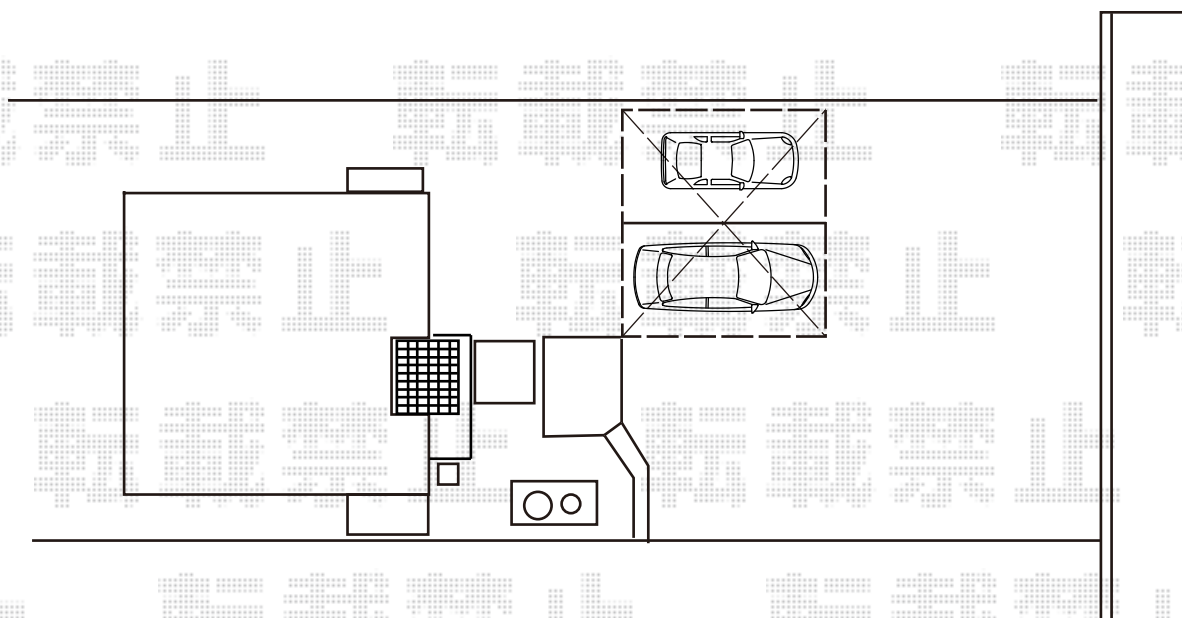

カーポート 施工概略図

YKK AP レイナツインポートグラン 積雪～20cm対応
幅= 5,392mm
奥行= 5,052mm
色： ホワイト
屋根材： 熱線遮断ポリカーボネート(クリアマット)
柱仕様： 標準柱仕様(有効高 約2,000mm)

2017-10-448511

担当者

村上(公)