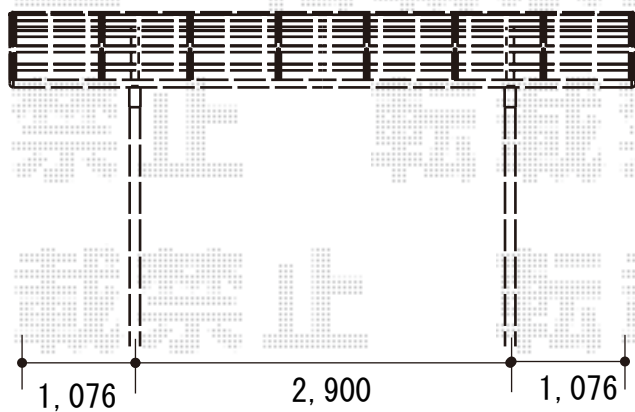

カーポート 施工概略図

YKK AP レイナツインポートグラン 積雪～20cm対応
幅= 5,392mm
奥行= 5,052mm
色： ホワイト
屋根材： 熱線遮断ポリカーボネート(クリアマット)
柱仕様： 標準柱仕様(有効高 約2,000mm)

2017-10-448511

担当者

村上(公)