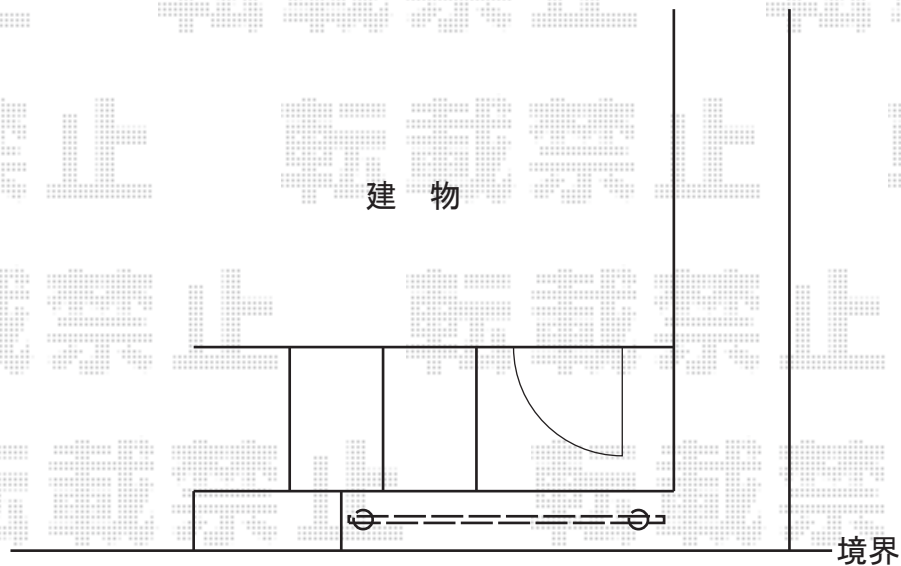

フェンス 施工概略図

YKK AP ルシアス スクリーンフェンスS02型 木調色
単体セット (W×H) =T200 (2,000mm×2,000mm) (¥224,900) ×1セット
色：ショコラウォールナット

2017-10-448812

担当者

山崎