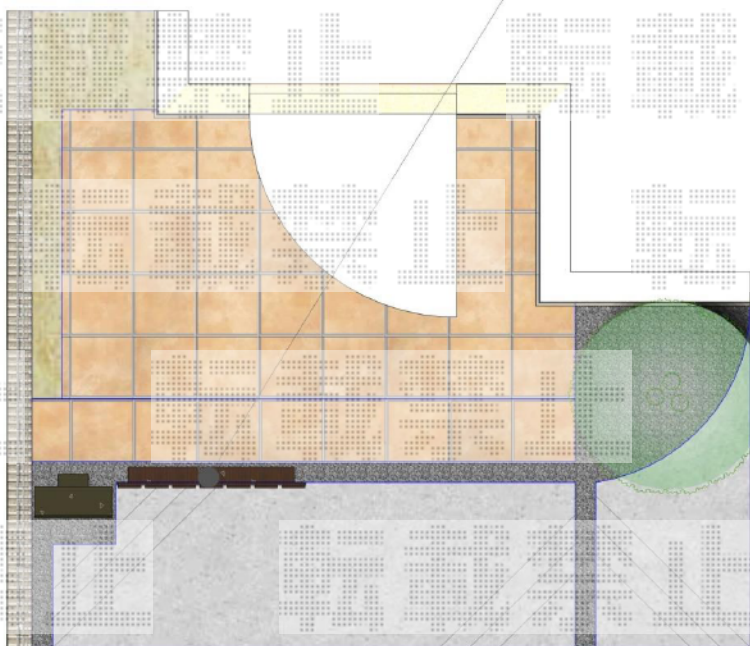

フェンス設置

950
2,580

YKK AP リレーリアフェンス4N型 関東間 間仕切柱
単体用 (W×H) = H23F (910×2,300mm) × 1セット
色 : ショコラウォールナット

2017-10-449362

担当者

田中