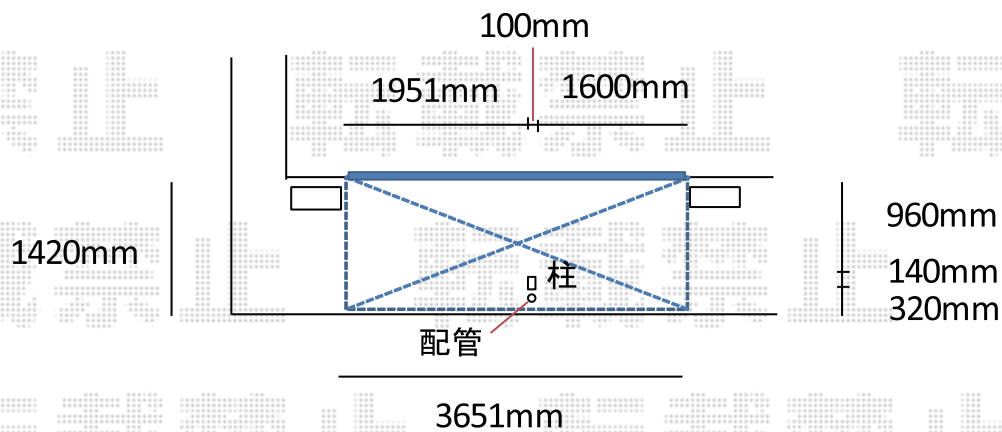

ウッドデッキ工事 施工概略図

Value Select マージウッドデッキ

間口= 2.0間(3,651mm)

出幅= 5尺(1,520mm)

色: レッドウッド

床板: 縦貼り

幕板: 標準幕板

束柱: Sタイプ(550mm) (色: カームブラック)