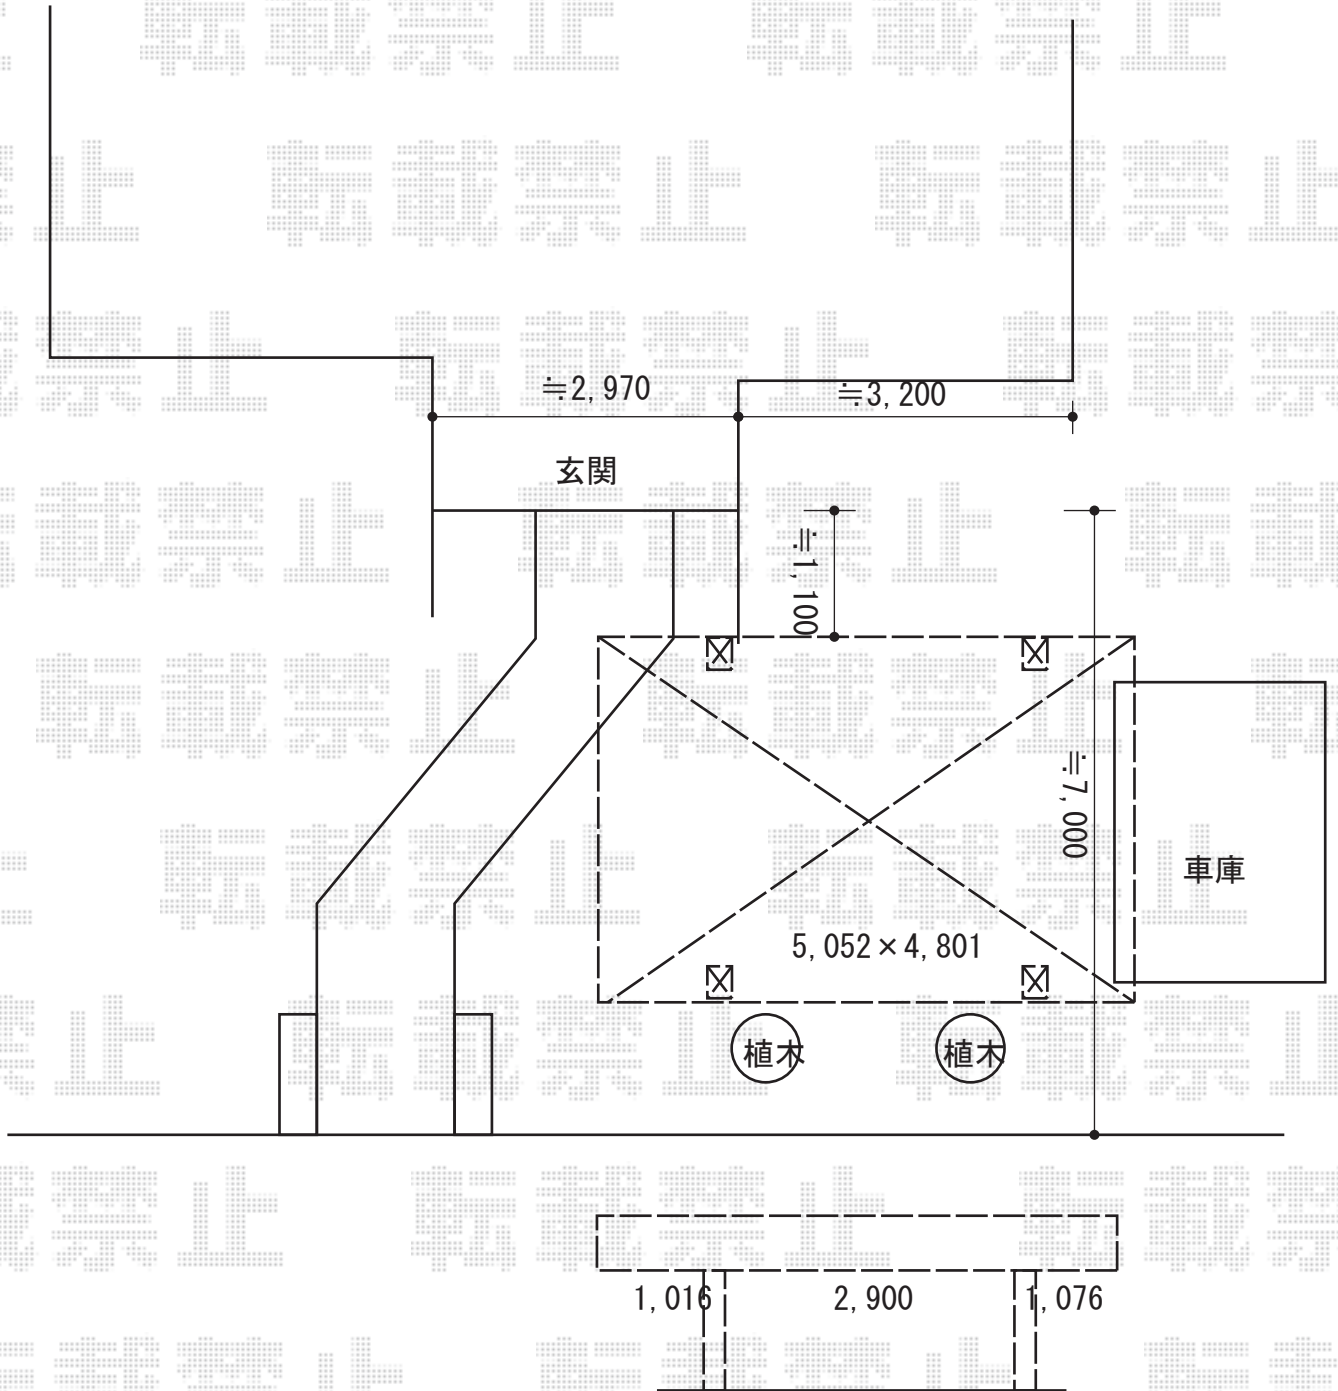

カーポート 施工概略図

YKK AP レイナツインポートグラン 積雪~20cm対応

幅= 4,801mm

奥行= 5,052mm

色： プラチナステン

屋根材： 熱線遮断ポリカーボネート（アースブルーマット調）

柱仕様： ハイーフ柱仕様（有効高 約2,350mm）

2017-10-450215