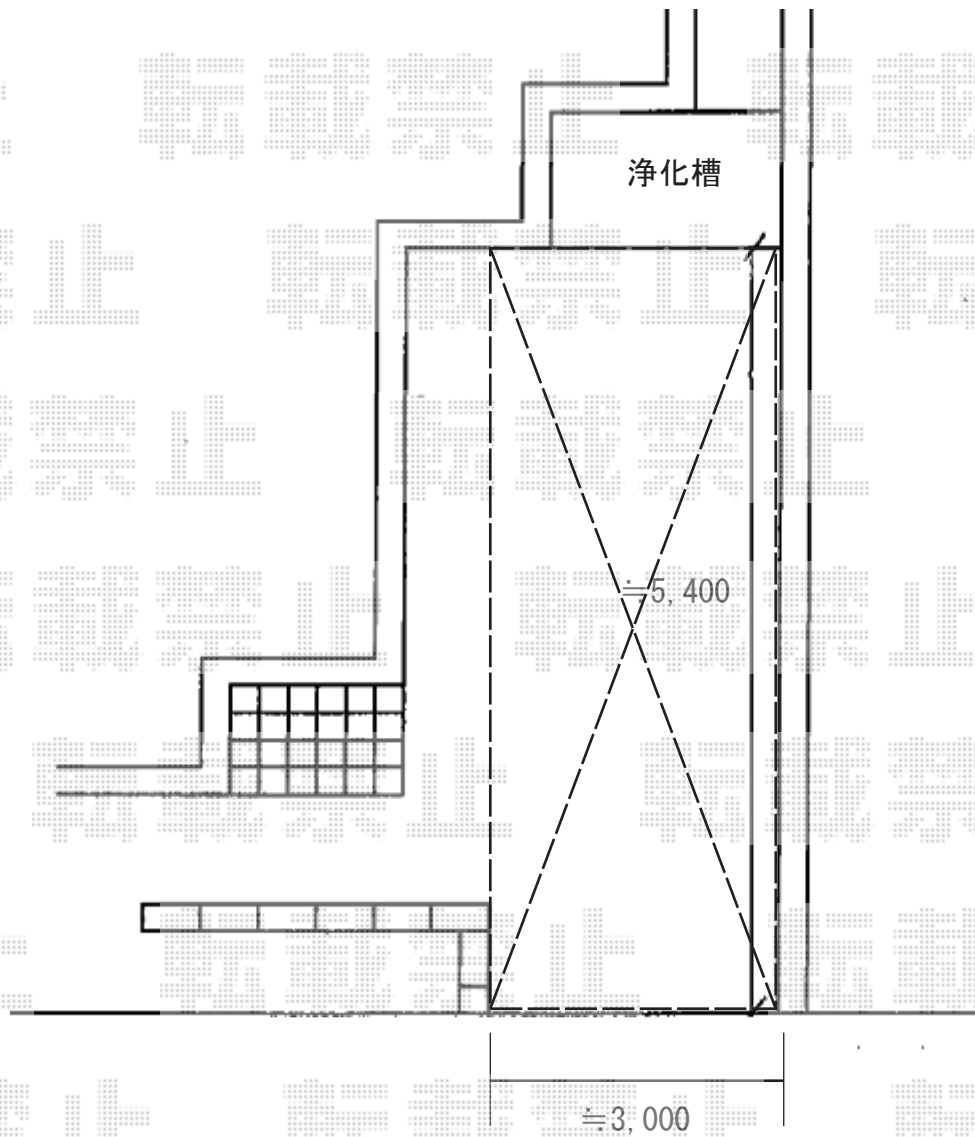

カーポート工事 施工概略図

YKK AP レイナポートグラン 積雪～20cm対応
幅= 3,000mm
奥行= 5,400mm
色：ブラウン
屋根材：ポリカーボネート（スモークブラウン）
柱仕様：ハイルーフ柱仕様（有効高 約2,350mm）

2017-10-450284

担当者

竹本