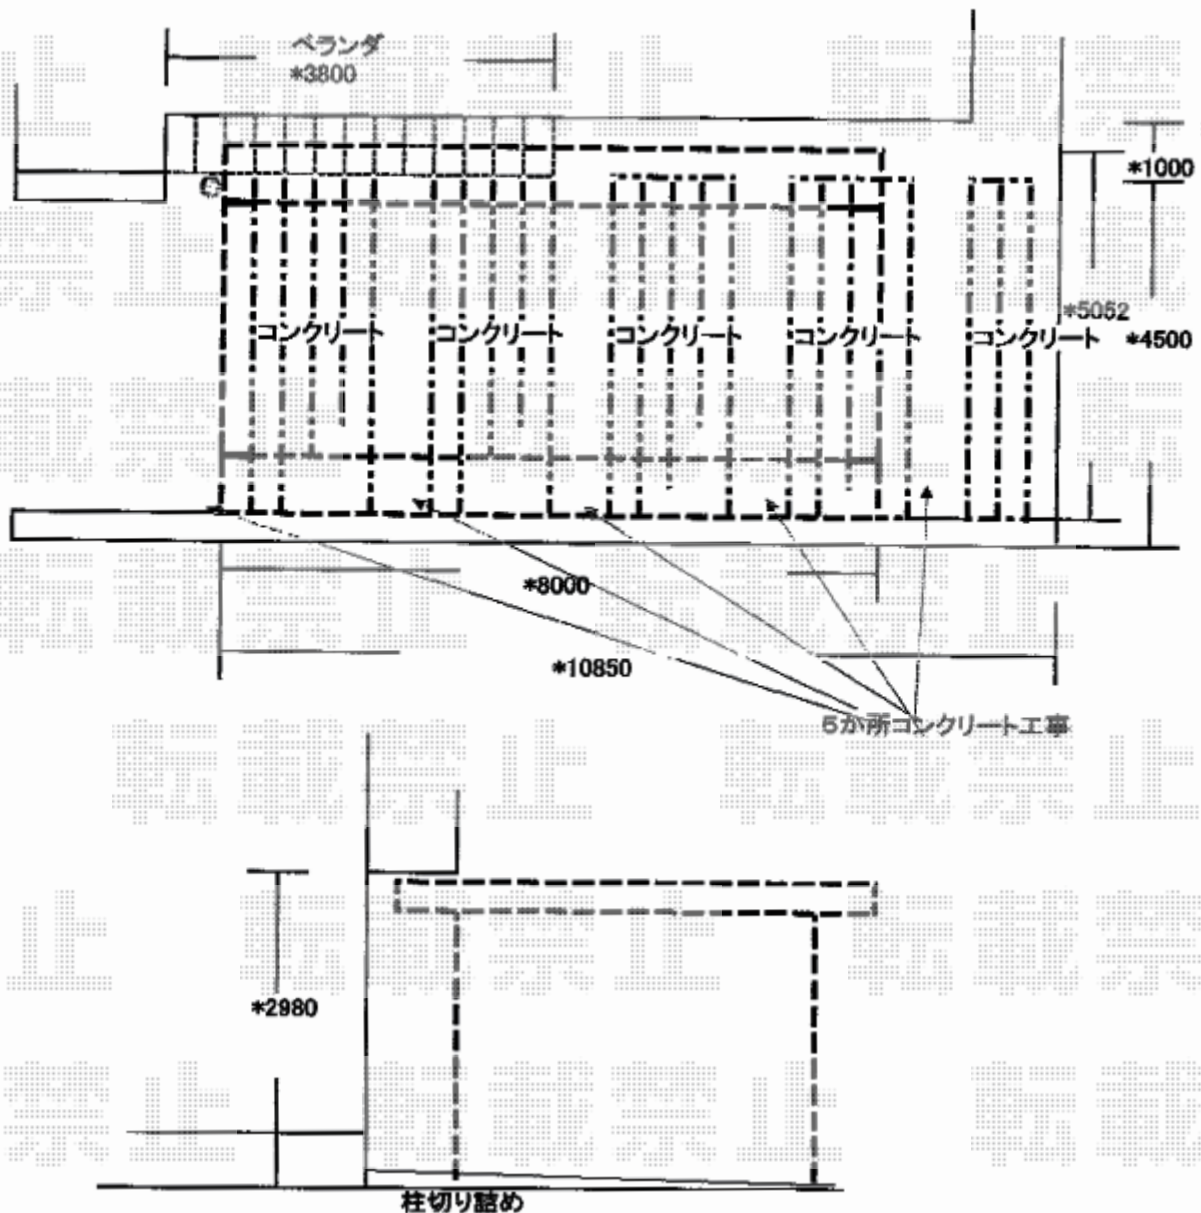

カーポート 施工概略図

YKK AP レイナトリプルポートグラン 積雪~20cm対応
幅= 8,000mm
奥行= 5,052mm
色: ホワイト
屋根材: ポリカーボネート (トーマイマット)
柱仕様: ハイルフ柱仕様 (有効高 約2,350mm)

2017-10-450612

担当者

伊野