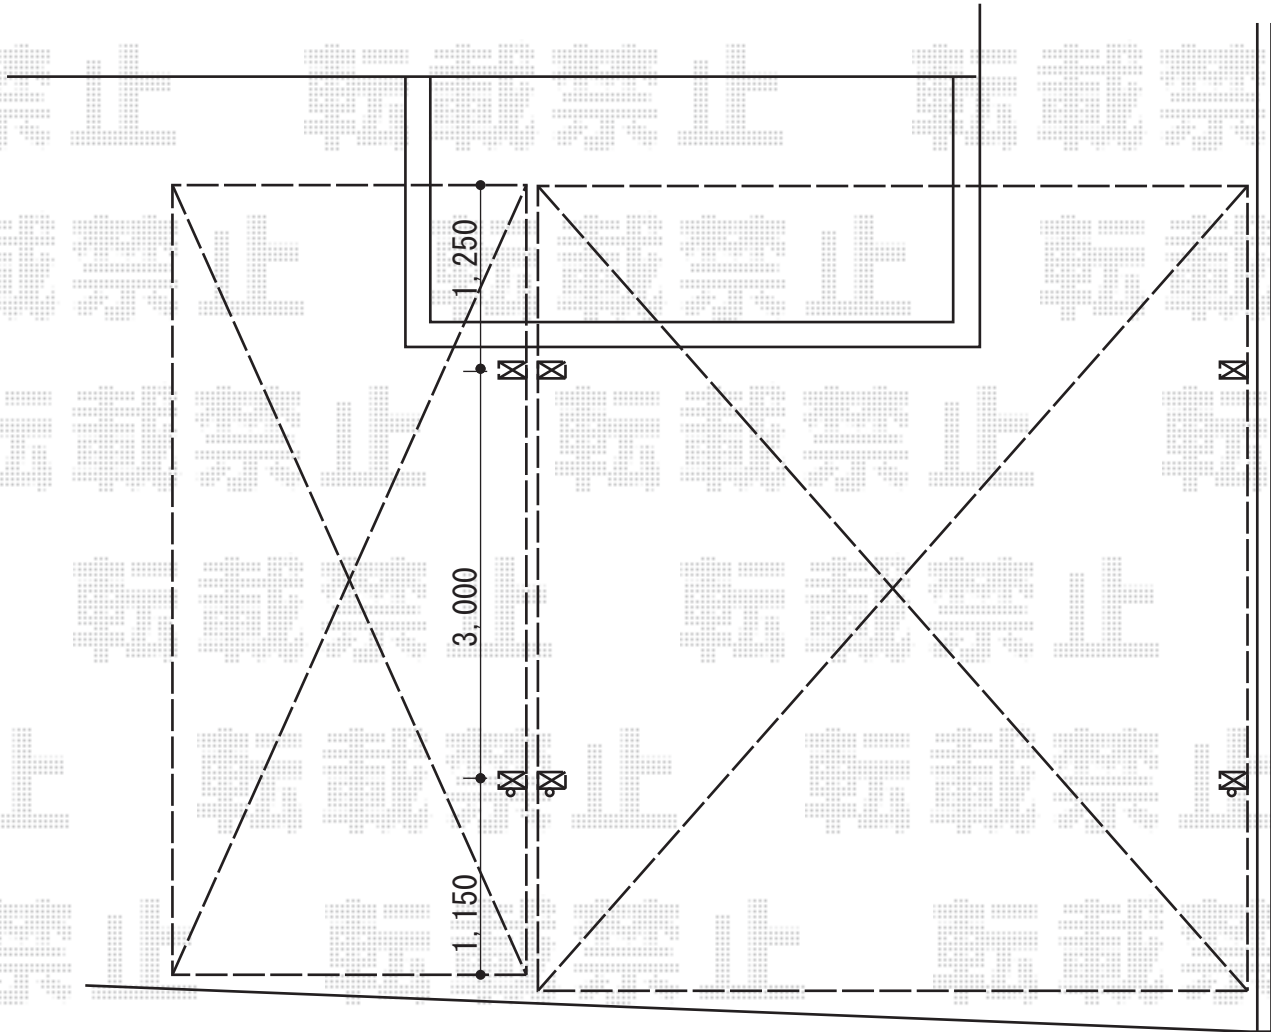

カーポート 施工概略図

YKK AP 【A】 レイナポートグラン 積雪～20cm対応
幅= 2,400mm 奥行= 5,400mm 色： カームブラック
屋根材： 熱線遮断ポリカーボネート(クリアマット)
柱仕様： ハイロング柱仕様 (有効高 約2,800mm)

YKK AP 【B】 レイナツインポートグラン 積雪～20cm対応
幅= 4,801mm 奥行= 5,400mm 色： カームブラック
屋根材： 熱線遮断ポリカーボネート(クリアマット)
柱仕様： ハイロング柱仕様 (有効高 約2,800mm)