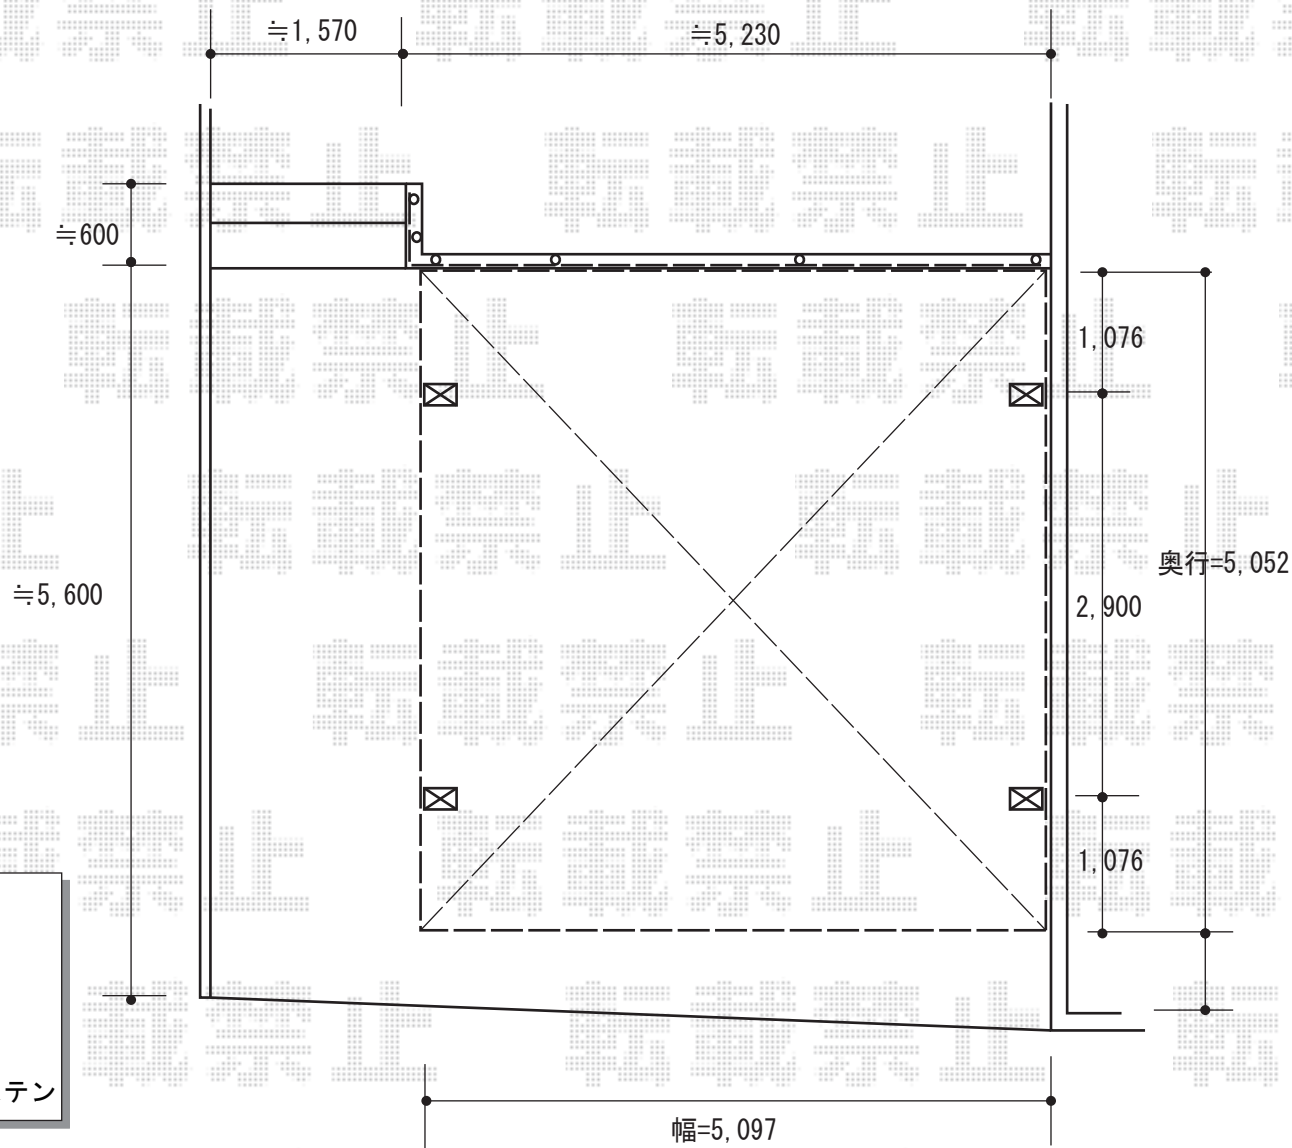

エクステリア工事 施工概略図

YKK AP レイナツインポートグラン 積雪~20cm対応
 幅= 5,097mm
 奥行= 5,052mm
 色: プラチナステン
 屋根材: 熱線遮断ポリカーボネート(クリアマット)
 柱仕様: ハイルフ柱仕様 (有効高 約2,350mm)

YKK AP ルシラスフェンスF04型 横半目隠し 自由柱
 本体1枚 (W×H) = (1,975×800mm) × 3枚
 自由柱 T80 × 6本
 目隠しコーナー継手: T80 × 1セット
 端部カバー: T80 × 2本
 エンドキャップ: 1セット
 色: パネル/ハニーチェリー 柱・枠・パネル裏/プラチナステン