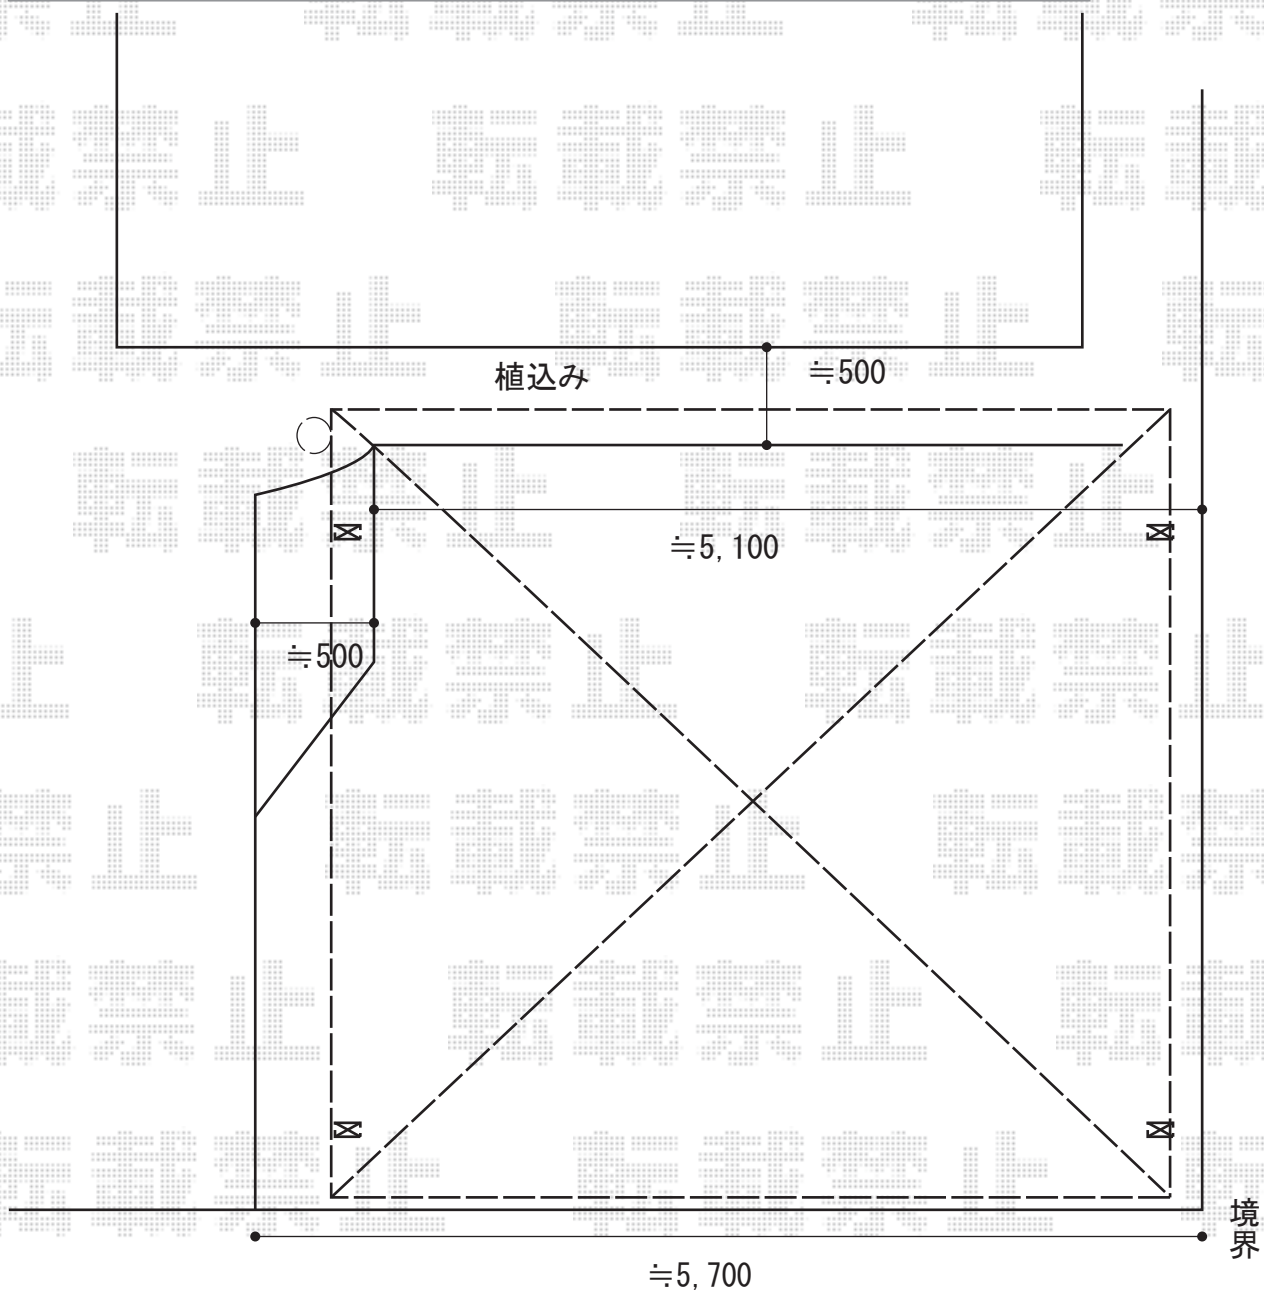

カーポート 施工概略図

LIXIL フーゴR (ラウンドスタイル) M合掌 積雪~20cm対応

幅= 5,564 (25+30) mm

奥行= 5,382mm

色： シャイングレー

屋根材： 熱線吸収ポリカーボネート (ブルーマットS・すりガラス調)

柱仕様： 標準柱仕様 (有効高 約2,200mm)

LIXIL フーゴR サイドパネル

奥行サイズ： L:54用

高さ= 1段*H=500mm

色： シャイングレー

パネル材： 熱線吸収ポリカーボネート (ブルーマットS・すりガラス調)

柱仕様： 標準柱仕様/間柱無し

2017-10-452194

担当者

村上 (公)