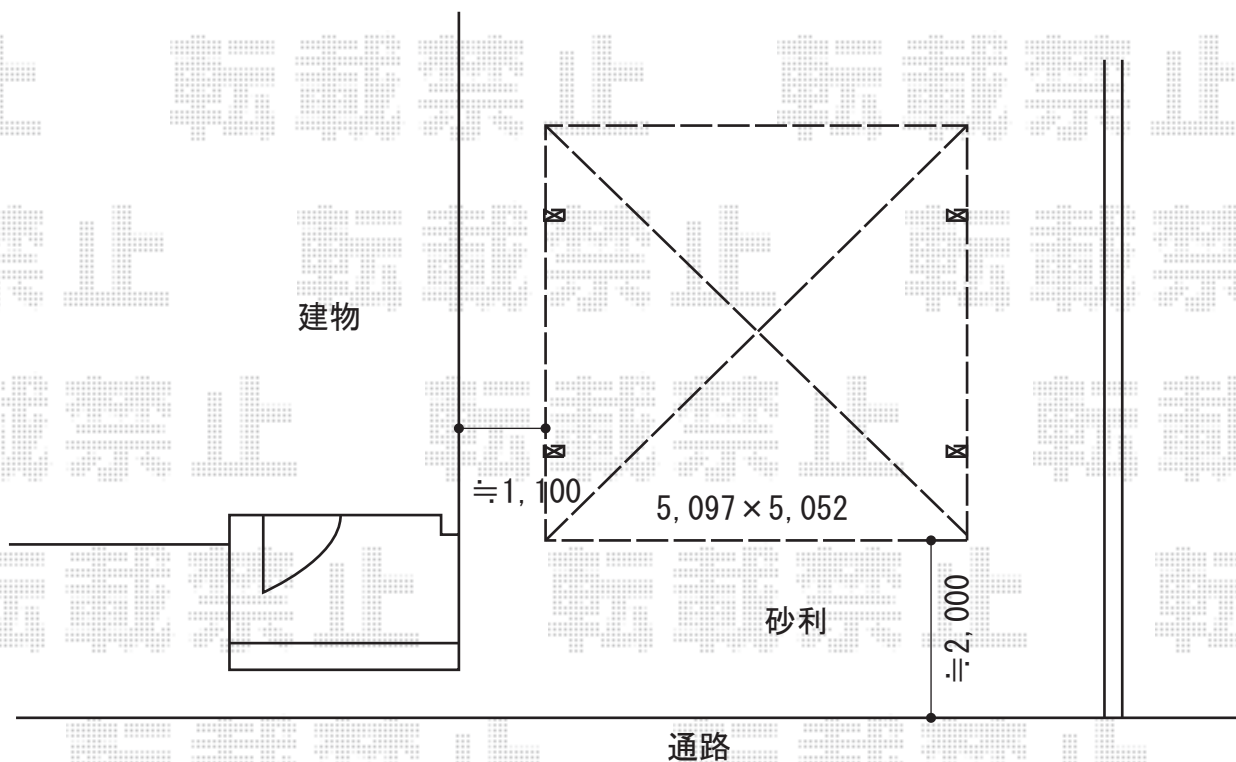

カーポート 施工概略図

YKK AP レイナツインポートグラン 積雪～20cm対応
幅= 5,097mm
奥行= 5,052mm
色： プラチナステン
屋根材： ポリカーボネート（アースブルー）
柱仕様： 標準柱仕様（有効高 約2,000mm）

2017-10-452322

担当者

伊野