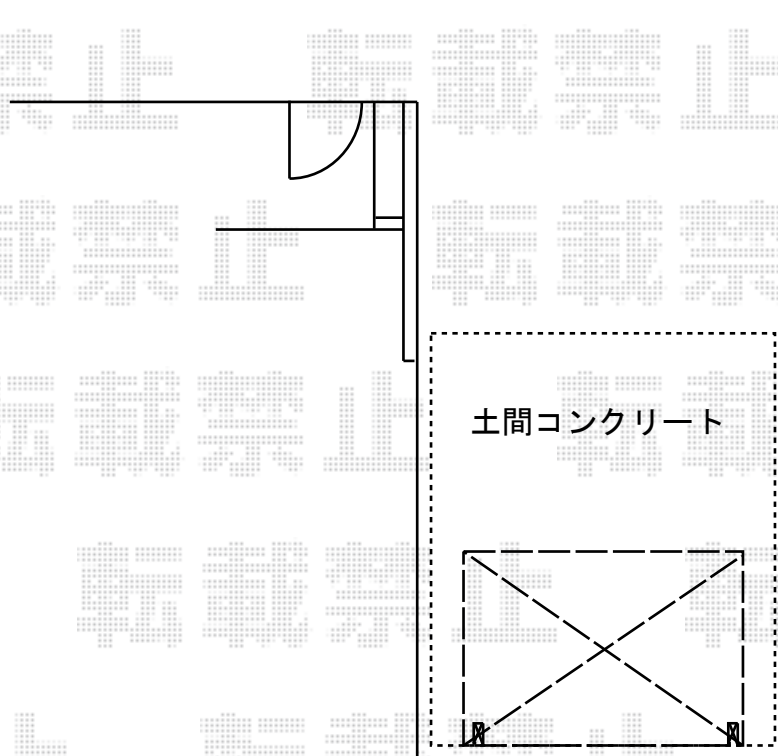

# サイクルポート 施工概略図

LIXIL ネスカFミニ（フラットスタイル）積雪～20cm対応

幅= 2,096mm

奥行= 2,911mm(4台用)

【未定】色： 【仮】シャイングレー

【未定】屋根材： 【仮】熱線吸収ポリカーボネート（クリアマットS・すりガラス調）

柱仕様： 標準柱仕様（有効高 約1,900mm）

2017-11-452689