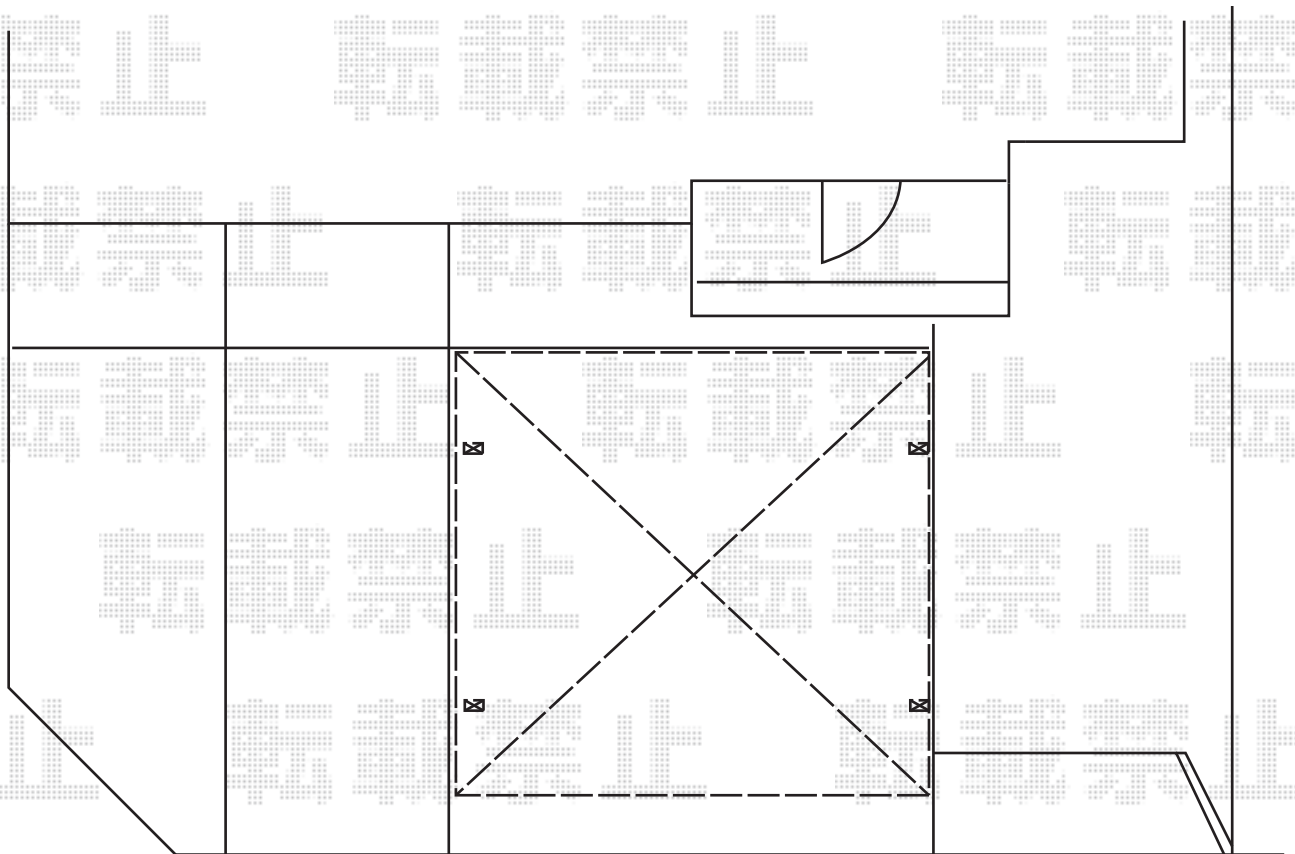

カーポート 施工概略図

YKK AP レイナツインポートグラン 積雪~20cm対応  
幅= 5,392mm  
奥行= 5,400mm  
色： プラチナステン  
屋根材： 熱線遮断ポリカーボネート(クリアマット)  
柱仕様： ハイルフ柱仕様(有効高 約2,350mm)

2017-11-452856

担当者

伊野