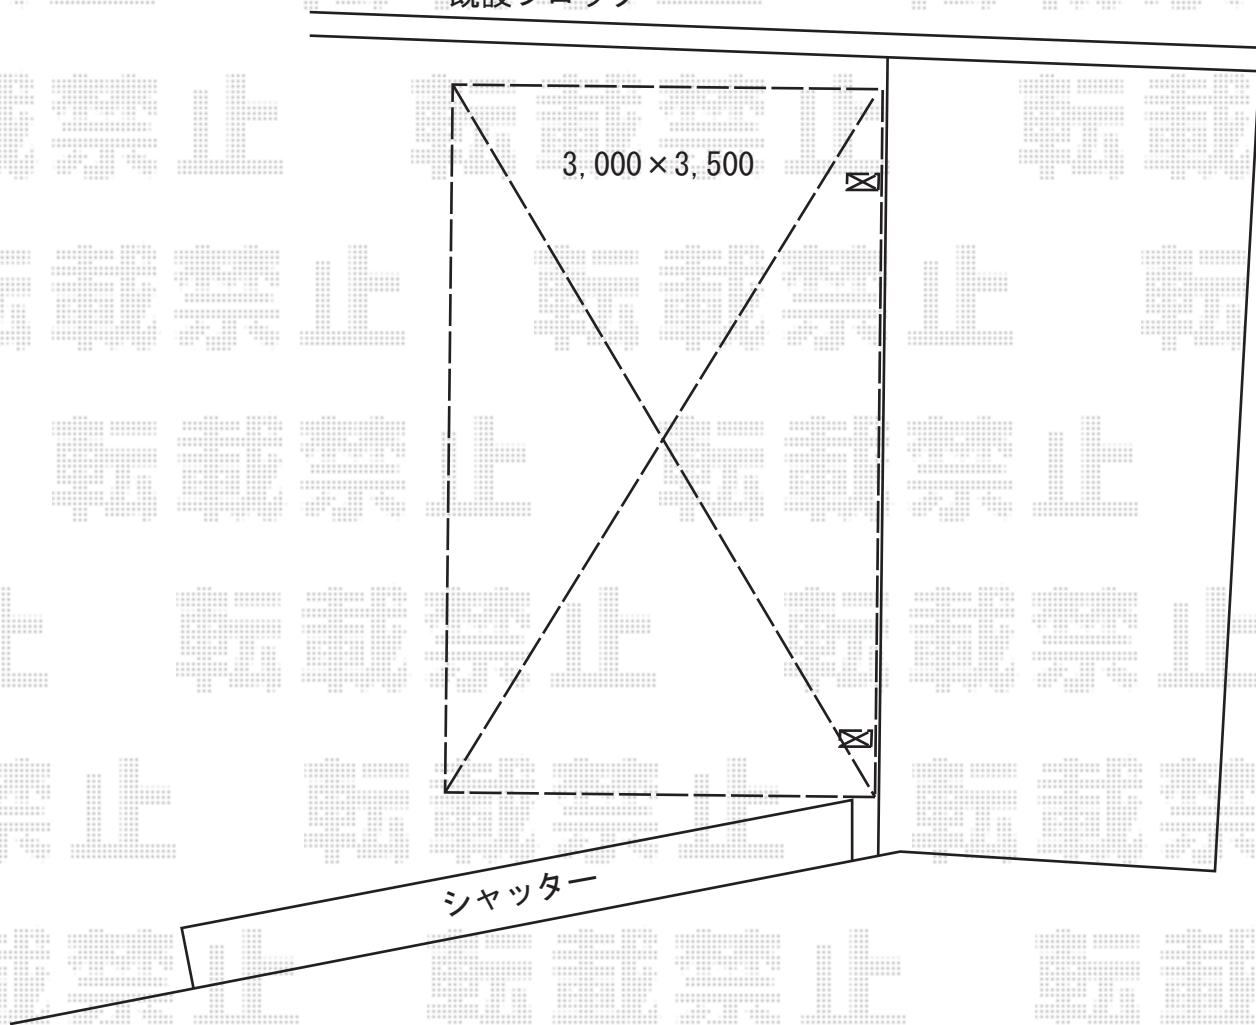

カーポート 施工概略図

LIXIL ネスカR (ラウンドスタイル) 積雪~20cm対応
幅= 2,999mm
奥行= 4,980mm
色: オータムブラウン
屋根材: ポリカーボネート (クリアブルー)
柱仕様: 標準柱仕様 (有効高 約2,200mm)

既設ブロック

2017-11-452956

担当者

村上 (公)

エクスショップ

現場状況や作図制限により概略図の内容と多少の違いが生じることがございます。
施工時は、現場優先とさせて頂きたく思いますので、お立会い頂き、最終のご指示のほど、何卒、宜しくお願い致します。
全ての著作権はエクスショップに帰属します。当社とのお取引目的以外の使用・複製・転載は如何なる場合も禁止しております。