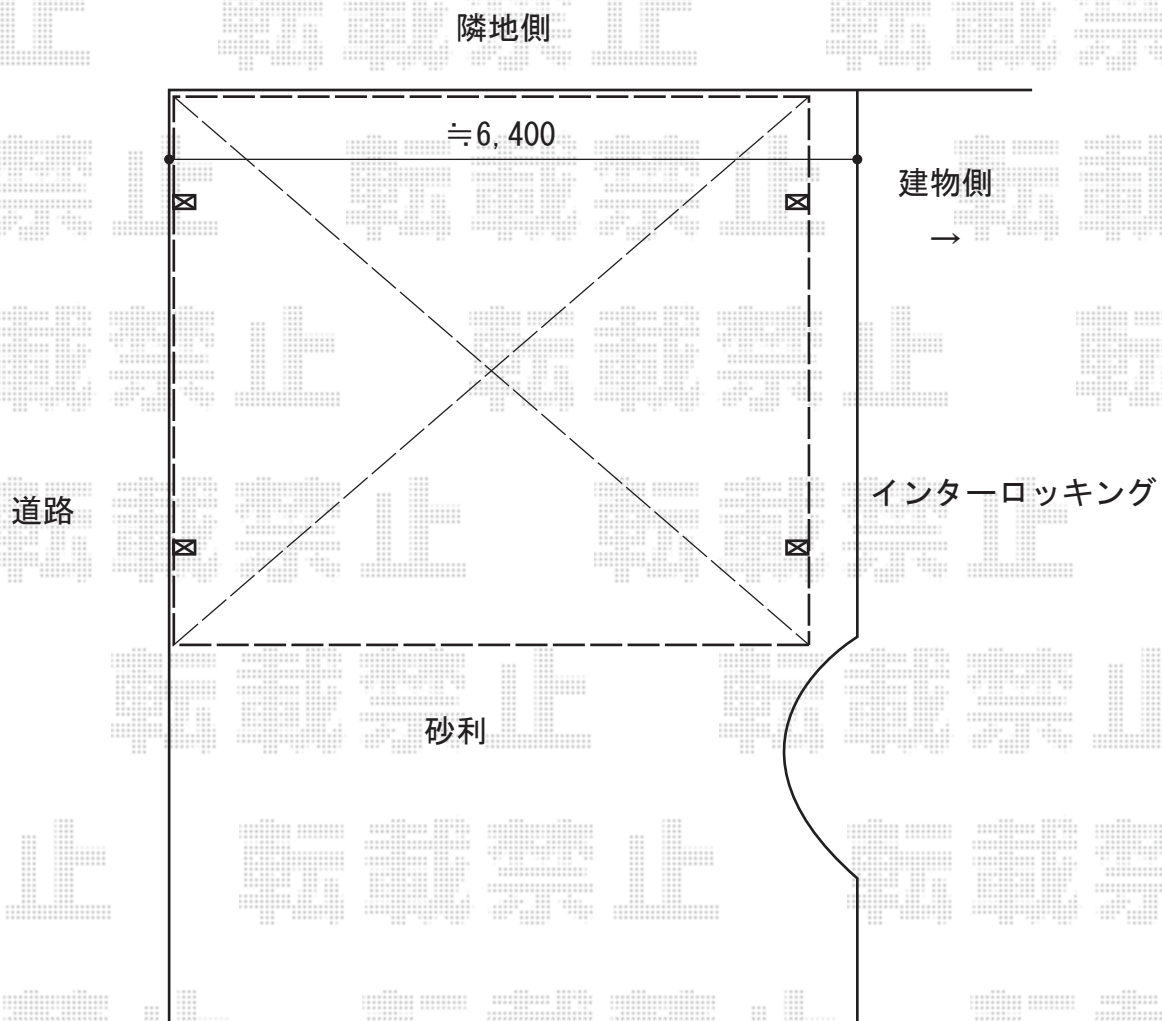

カーポート 施工概略図

YKK AP レイナツインポートグラン 積雪～20cm対応
幅= 5,983mm
奥行= 5,052mm
色： ブラウン
屋根材： 熱線遮断ポリカーボネート(クリアマット)
柱仕様： ハイルフ柱仕様 (有効高 約2,350mm)

※納まりはイメージです。

※幅方向の追い出し位置は当日ご指示くださいませ。

2017-11-453186

担当者

関