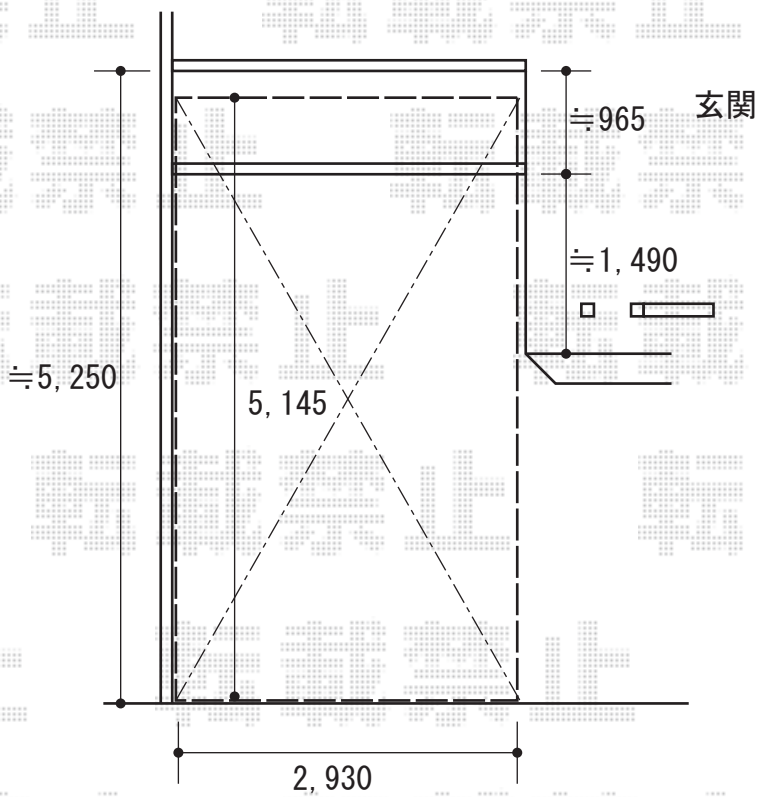

カーポート 施工概略図

四国化成 マイポートNext 木目調タイプ 積雪~20cm対応
幅= 2,930mm
奥行= 5,145mm
色： ステンカラー+セピアブラウン
屋根材： 熱線遮断ポリカーボネート（グレースモーク）
柱仕様： 延高仕様（有効高 約2,500mm）

2017-11-453189

担当者

伊野

エクスショップ

現場状況や作図制限により概略図の内容と多少の違いが生じることがございます。
施工時は、現場優先とさせて頂きたく思いますので、お立会い頂き、最終のご指示のほど、何卒、宜しくお願い致します。
全ての著作権はエクスショップに帰属します。当社とのお取引目的以外の使用・複製・転載は如何なる場合も禁止しております。