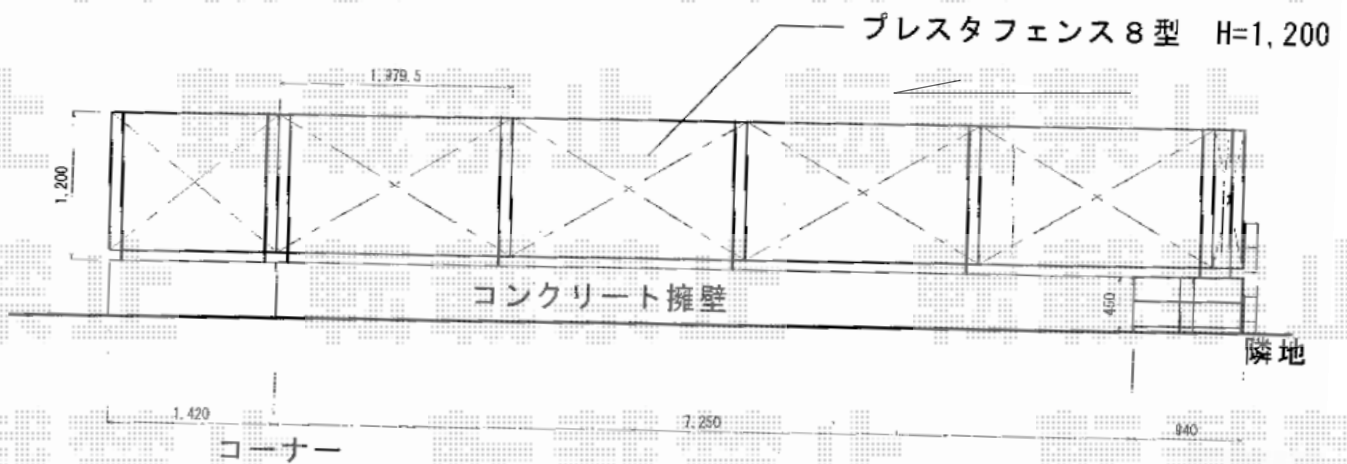

フェンス 施工概略図

LIXIL プレスタフェンス 8型 横ルーバー フリーポールタイプ
 本体1枚 (W×H) = (1979.5mm×1,200mm) × 5枚
 柱: T-12× 8本
 部品セット: T-12 × 8セット
 端部カバー: T-12 (縦枠・縦棧各2本) × 1セット
 コーナー継手C: コーナー継手C (1セット・端部部材2本) × 1セット
 端部キャップC: 4個入・端部部材2本 × 1セット
 色: シャイングレー