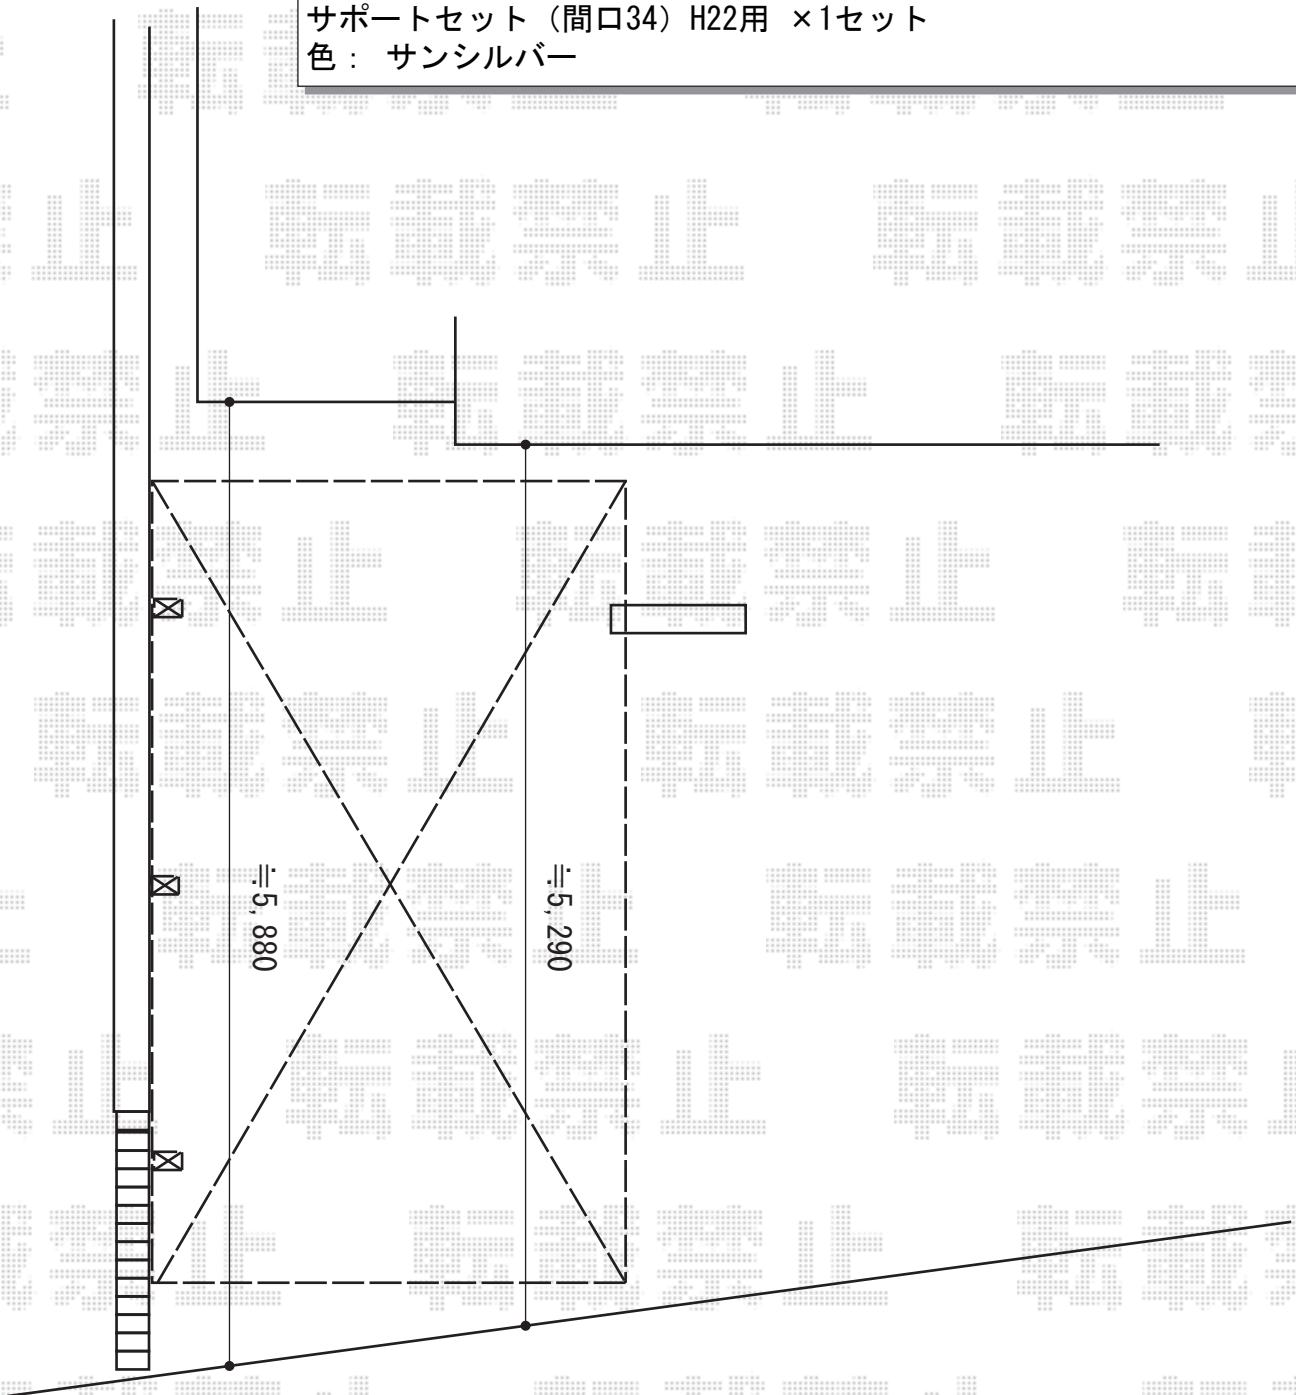

カーポート 施工概略図

三協アルミ ニューマイリッシュ 通常勾配 前上がり 積雪～20cm対応  
幅= 3,426mm 奥行= 5,071mm  
色： チョコメイプル+サンシルバー  
屋根材： ポリカーボネート（かすみ）  
柱仕様： 標準柱仕様（2,200mm）

三協アルミ ニューマイリッシュ 通常勾配 前上がり  
サポートセット（間口34）H22用 ×1セット  
色： サンシルバー

2017-11-453504