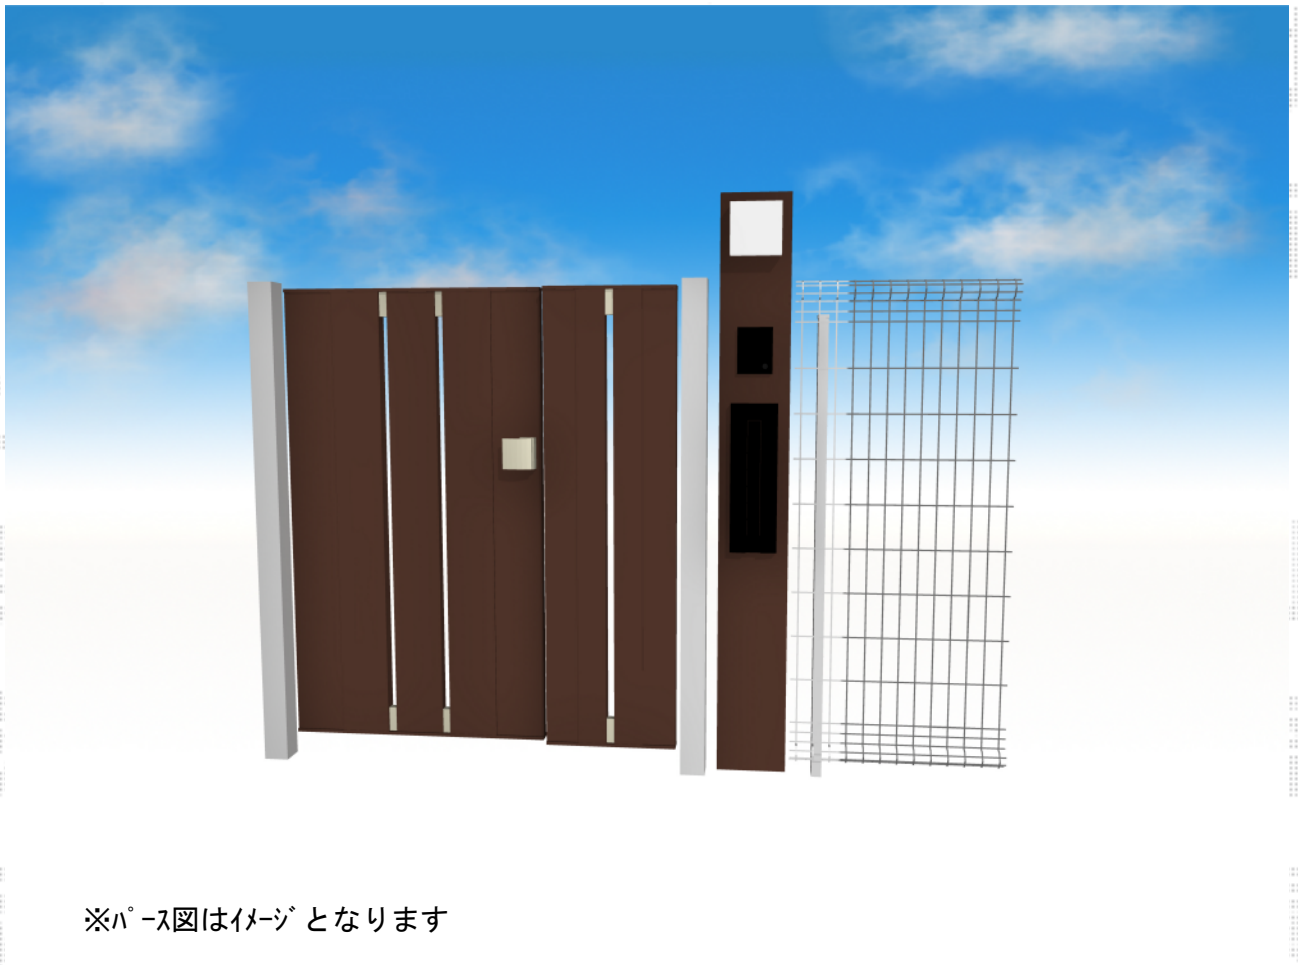

## エクステリア商品工事 施工概略図

YKK AP ルシアス門扉BS01型 たてスリット 両開き親子 アルミカラー 門柱使用  
扉幅 = 400+800mm  
扉高 = 1,400mm  
色：カームブラック  
錠：打掛け錠  
開き：外開き  
追加部材：外開き対応 75角  
親扉：外観右

YKK AP ルシアス 機能門柱 B01型  
本体：フル加工タイプ（色：カームブラック） × 1  
ポスト：T9L型（色：カームブラック） × 1  
ネームプレート：L型 × 1

YKK AP イーネットフェンス1F型 自由柱タイプ  
本体1枚（W×H）=（1,990×1,500mm） × 1枚  
スチール自由柱：T150 × 1本  
端部キャップ：1セット  
色：ダークブラウン

※パース図はイメージとなります

2017-11-453740

担当者

細川