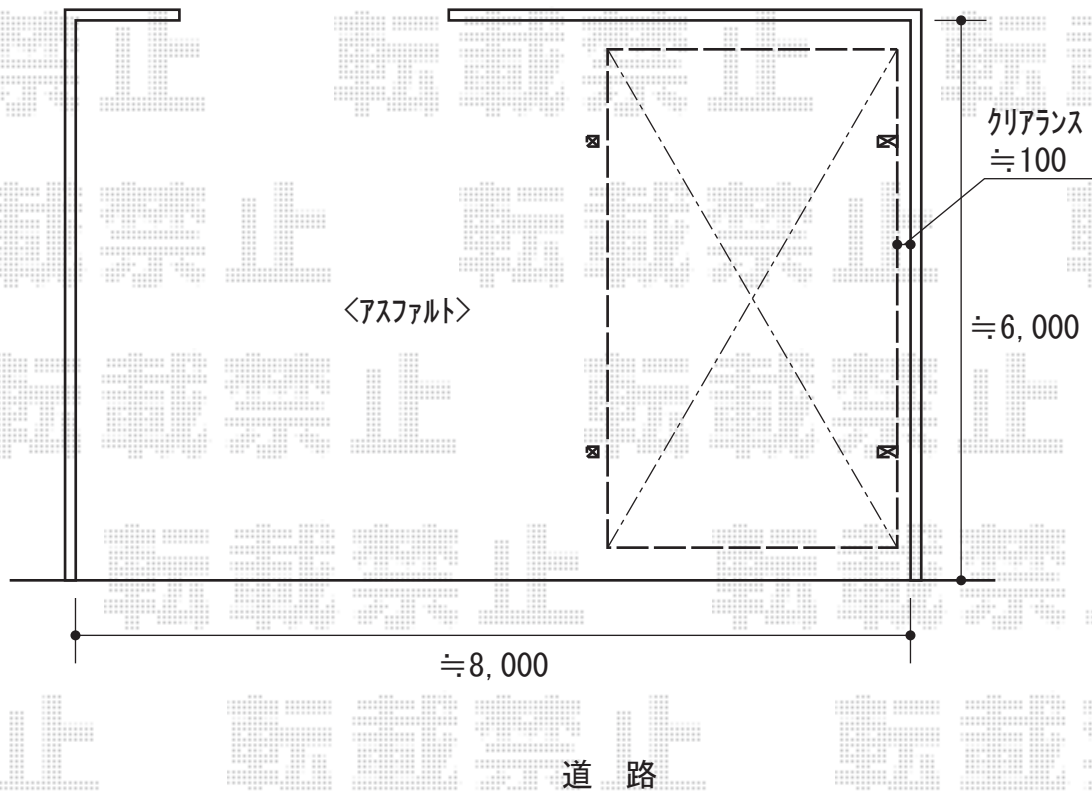

カーポート 施工概略図

YKK AP レイナポートグラン 積雪~20cm対応
幅= 2,700mm
奥行= 5,768mm
色： ホワイト
屋根材： 熱線遮断ポリカーボネート（アースブルーマット調）
柱仕様： ハイルフ柱仕様（有効高 約2,350mm）

YKK AP レイナポートグラン 着脱式サポート 標準・ハイルフ2本入り×1セット
色： ホワイト

2017-11-453783

担当者

酒井