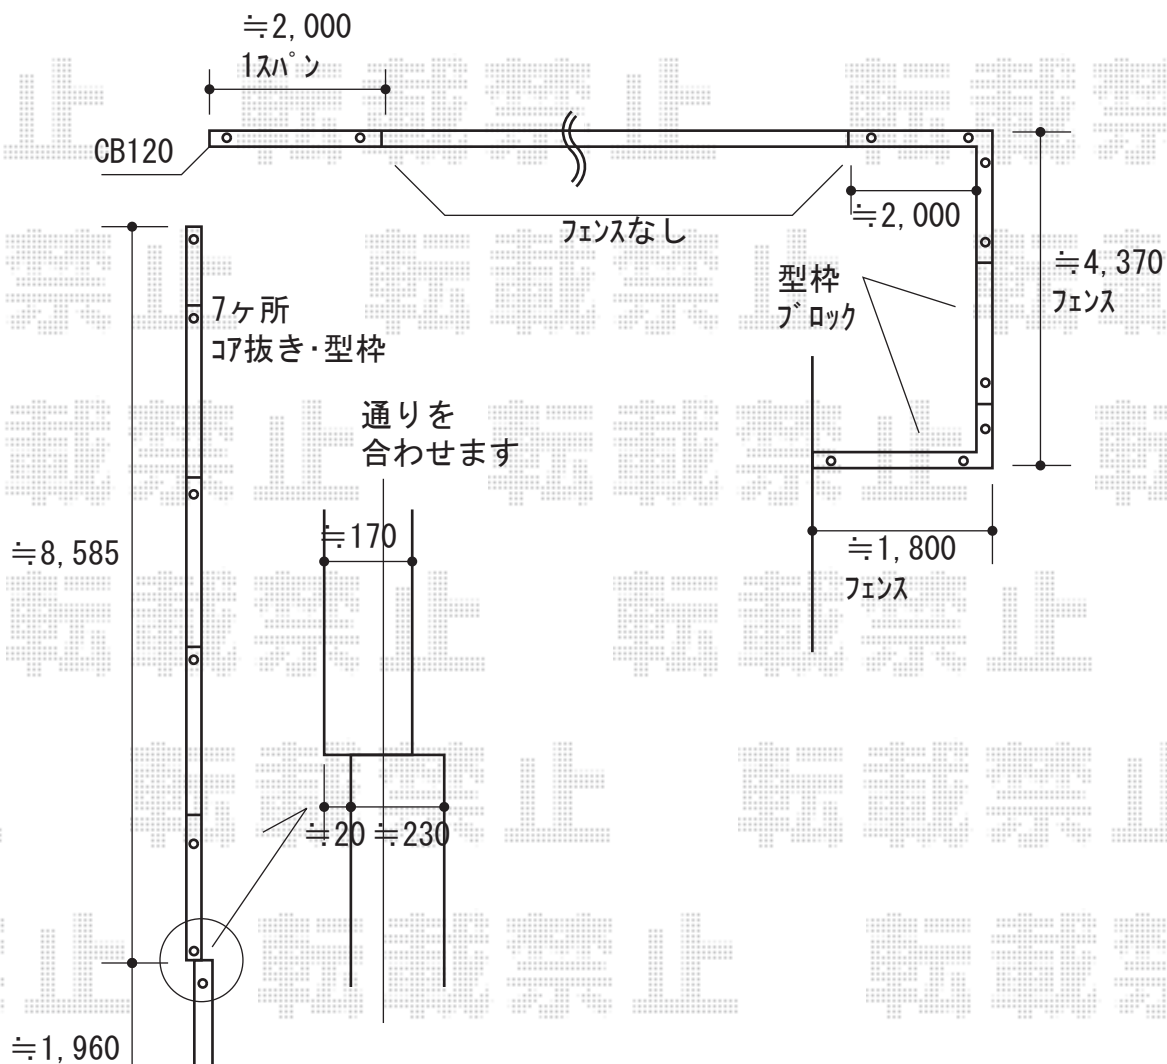

フェンス 施工概略図

LIXIL (TOEX) プレスタフェンス 3型 太横棧 フリーポールタイプ
 本体1枚 (W×H) = (1,979.5×800mm) × 12枚
 柱: T-8 × 18本
 部品セット: T-8 × 18セット
 コーナー継手 (ポール付き): T-8 × 2セット
 端部キャップ: T-8 × 4セット
 色: シヤイングレー

2017-11-453899

担当者

新西