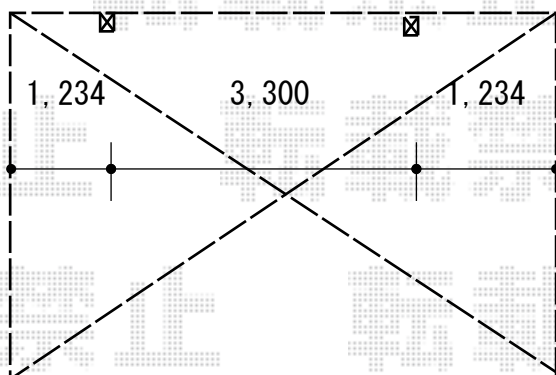

# カーポート 施工概略図

YKK AP レイナキャップポートグラン 積雪～20cm対応  
幅= 3,002mm 奥行= 5,768mm  
色： プラチナステン  
屋根材： 熱線遮断ポリカーボネート(クリアマット)  
柱仕様： 標準柱仕様 (有効高 約2,000mm)

YKK AP レイナキャップポートグラン 屋根ふき材補強部品(1セット)  
色： カームブラック\*1色のみ

2017-11-454208