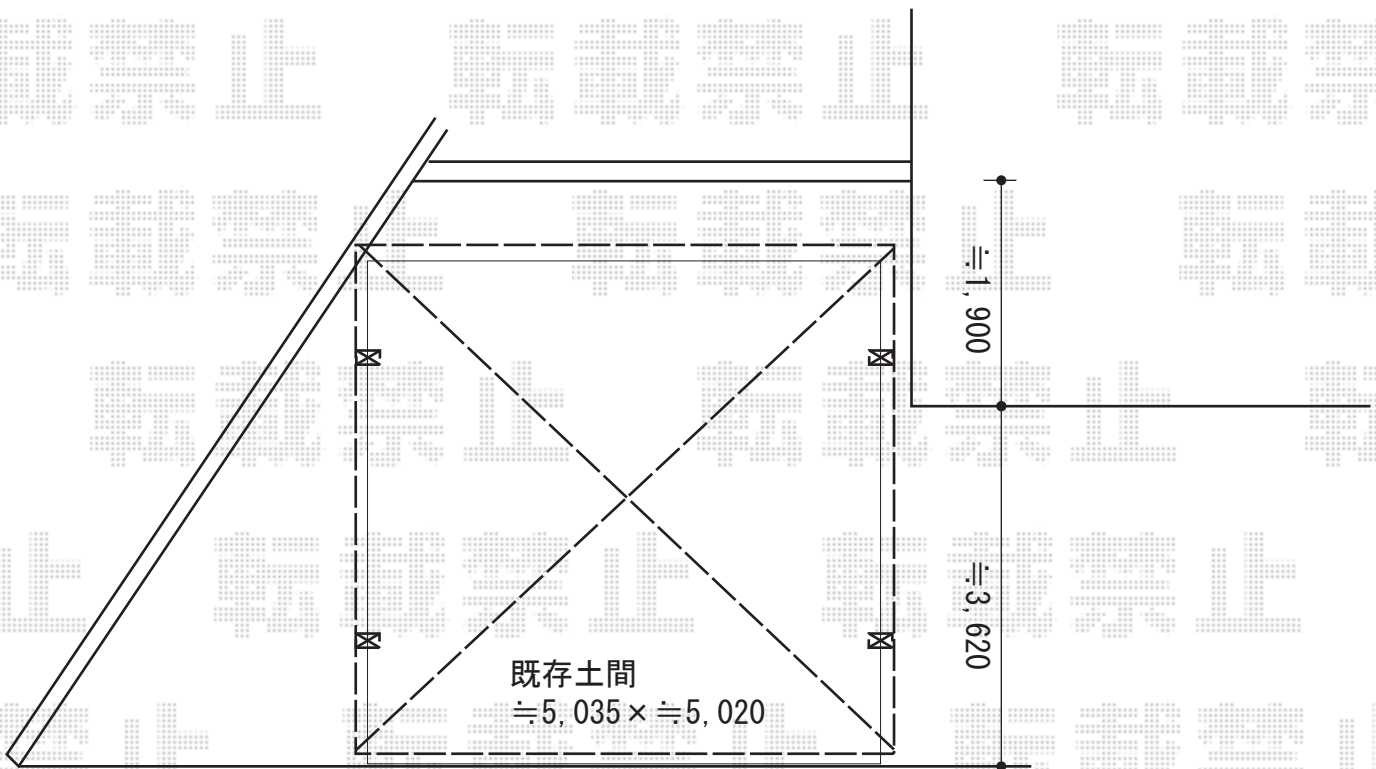

カーポート 施工概略図

YKK AP レイナツインポートグラン 積雪~20cm対応  
幅= 5,097mm  
奥行= 5,052mm  
色： ピュアシルバー  
屋根材： ポリカーボネート（トーマイマット）  
柱仕様： ハイルフ柱仕様（有効高 約2,350mm）

2017-11-454306

担当者

伊野