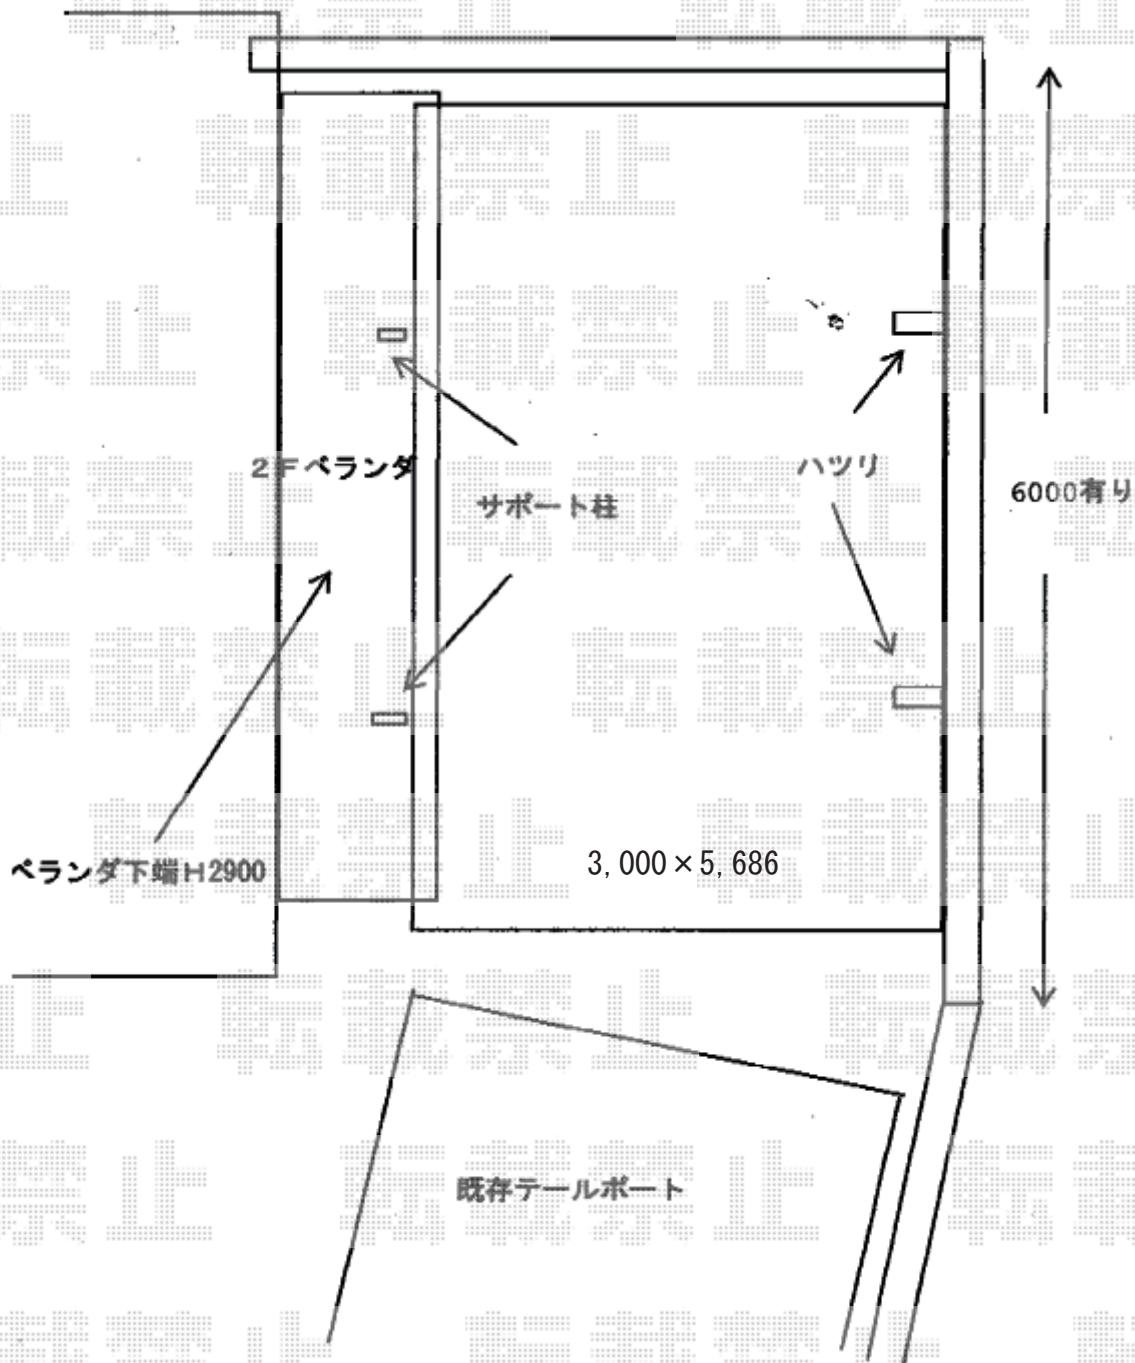

カーポート 施工概略図

LIXIL(トステム) テールポートシグマIII 積雪~20cm対応

幅= 3,000mm

奥行= 5,686mm

色: オータムブラウン

屋根材: 熱線吸収ポリカーボネート (ライトブルーマット調)

柱仕様: 標準柱仕様 (有効高 約1,800mm)

LIXIL テールポートシグマIII 着脱式サポート 標準柱用 1本入り×2セット

色: オータムブラウン

2017-11-454348

担当者

酒井