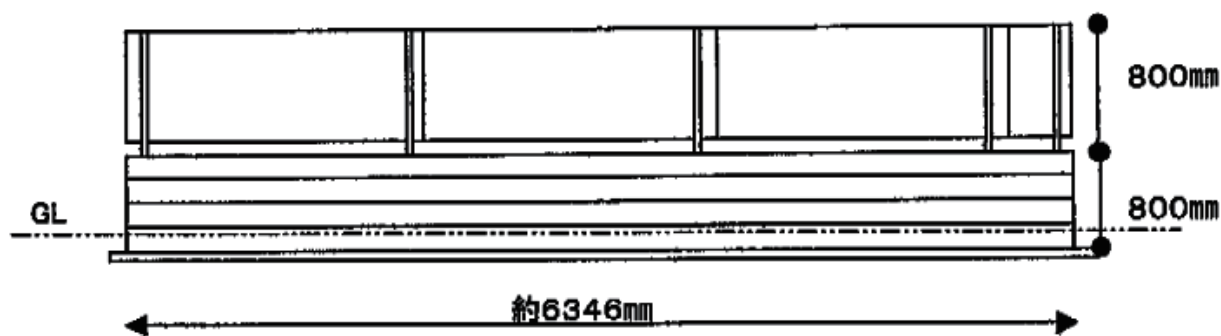

## フェンス 施工概略図

LIXIL ハイミレーヌフェンス1型 フリーポールタイプ  
本体1枚 (W×H) = (1,976mm×800mm) × 4枚  
柱: T-8 × 5本  
PF部品セット: T-8 × 5セット  
PFキャップ: T-8 (4個入) 1セット  
色: ブロンズ

※化粧ブロックへ変更 ウルトラC ミステイベージュ

2017-11-454482

担当者

田中